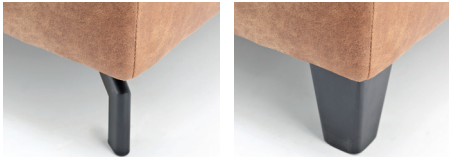

AMBER

hoogte 84 cm
zithoogte 43 cm
zitdiepte 56 cm

Productinfo

Romp	Opgebouwd uit beuken regels voor wat betreft het dragende gedeelte in combinatie met milieuvriendelijk vezelplaat. Gehele romp voorzien van polyether en dacron.
Vering	Nozag stalen veren afgedekt met polyamide. In de rug singels.
Zitkussen	Koudschuim HR 38 afgedekt met dacron.
Rugkussen	Polyether SG 28 afgedekt met dacron.
Beschikbaar in Categorie	Leverbaar in onze gehele stof en leercollectie.

Opties

Stiknaden

N.v.t.

Stiksel

N.v.t.

Poot

Schuine poot metaal
zwart

Houten taps
toelopende poot
(blank, koloniaal,
zwart)

Elementen

2 zits arm links 87 x 145 cm	2 zits arm rechts 87 x 145 cm	2 zits 87 x 160 cm	3 zits arm links 87 x 175 cm
3 zits arm rechts 87 x 175 cm	3 zits 87 x 190 cm	4 zits arm links 87 x 195 cm	4 zits arm rechts 87 x 195 cm
4 zits 87 x 210 cm	zithoek + 2 zits arm links 87 x 226 cm	zithoek + 2 zits arm rechts 87 x 226 cm	zithoek + ottomane rechts 200 x 87 cm
zithoek + ottomane links 200 x 87 cm	zithoek 83 x 83 cm		