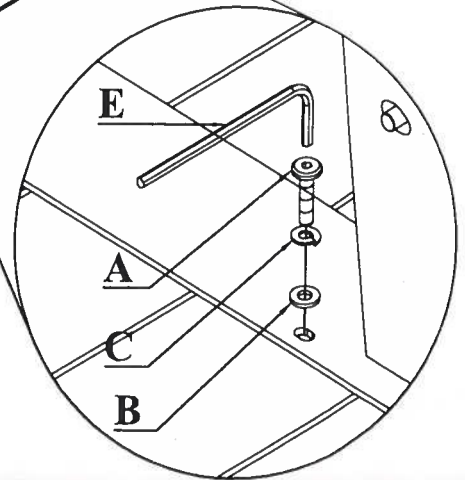

ASSEMBLY INSTRUCTION

82049 - RIMINI SIDEBORD

KARE
DESIGN

 Fx1	 G x 4 M12	 H x 2 80x425x245	 I x 4 Ø12.4x20x1.6	
	 R x 16	 C x 16		

STEP 1

				
F x 1	G x 2 M12	H x 1 80x425x245	I x 2 Ø12.4x20x1.6	
				
A x 8 M8x20	B x 8 Ø8.4x18x1.6	C x 8 Ø8x13x1.6	D x 1 12x607x1396	E x 1 M4x110

STEP 2

			
F x 1	G x 2 M12	H x 1 80x425x245	I x 2 Ø12.4x20x1.6
