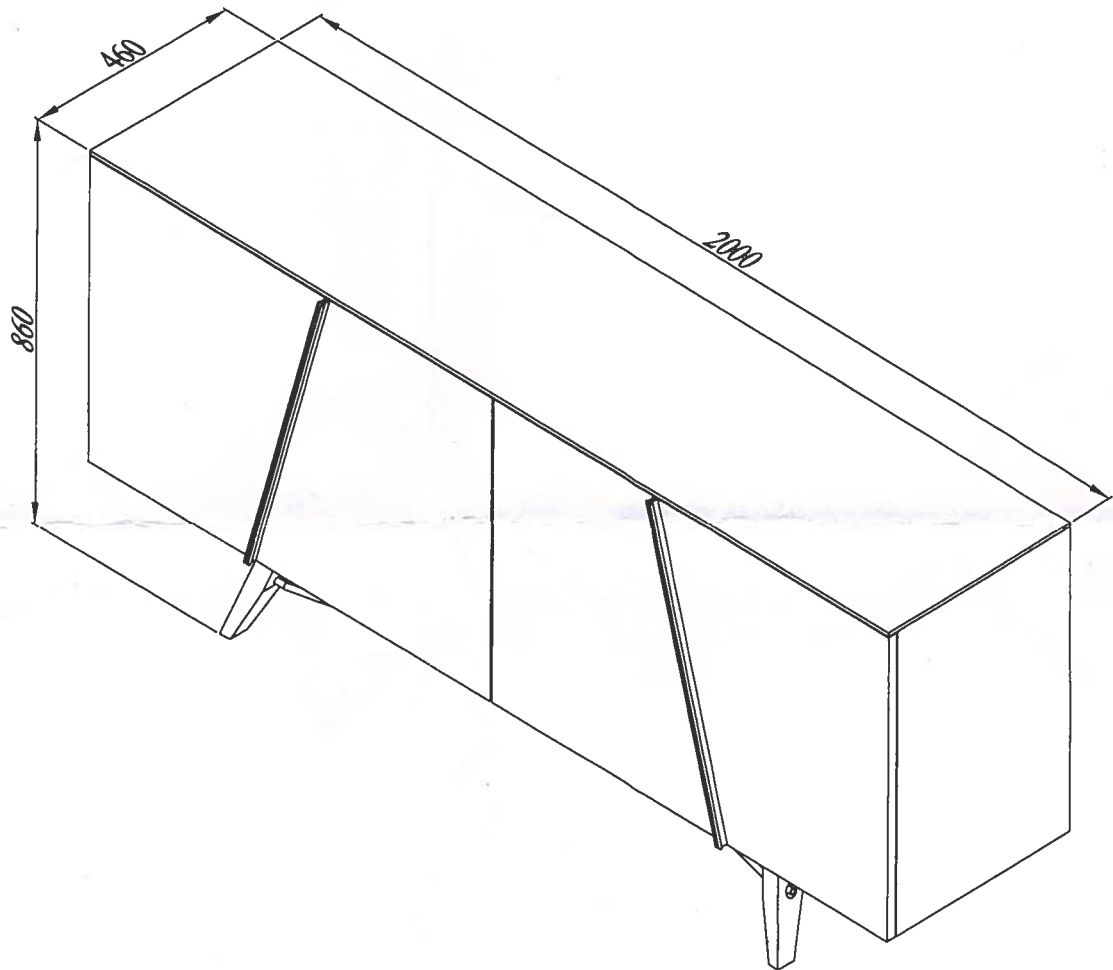

ASSEMBLY INSTRUCTION

82049 - RIMINI SIDEBORD

KARE
DESIGN

 Fx1	 G x 4 M12	 H x 2 80x425x245	 I x 4 Ø12.4x20x1.6	
	 R x 16	 C x 16		

STEP 1

				
F x 1	G x 2 M12	H x 1 80x425x245	I x 2 Ø12.4x20x1.6	
				
A x 8 M8x20	B x 8 Ø8.4x18x1.6	C x 8 Ø8x13x1.6	D x 1 12x607x1396	E x 1 M4x110

STEP 2

			
F x 1	G x 2 M12	H x 1 80x425x245	I x 2 Ø12.4x20x1.6
