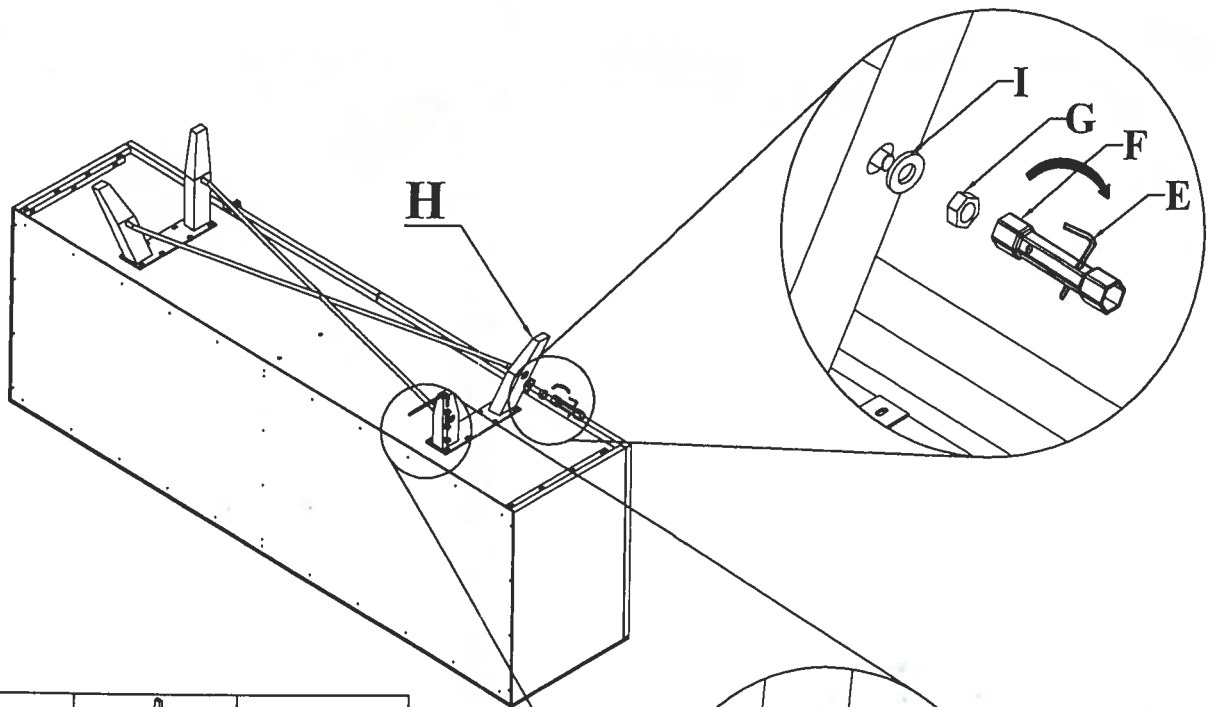

ASSEMBLY INSTRUCTION

82049 - RIMINI SIDEBORD

KARE
DESIGN

 Fx1	 G x 4 M12	 H x 2 80x425x245	 I x 4 Ø12.4x20x1.6	
	 R x 16	 C x 16		

STEP 1

				
F x 1	G x 2 M12	H x 1 80x425x245	I x 2 Ø12.4x20x1.6	
				
A x 8 M8x20	B x 8 Ø8.4x18x1.6	C x 8 Ø8x13x1.6	D x 1 12x607x1396	E x 1 M4x110

STEP 2

			
F x 1	G x 2 M12	H x 1 80x425x245	I x 2 Ø12.4x20x1.6
