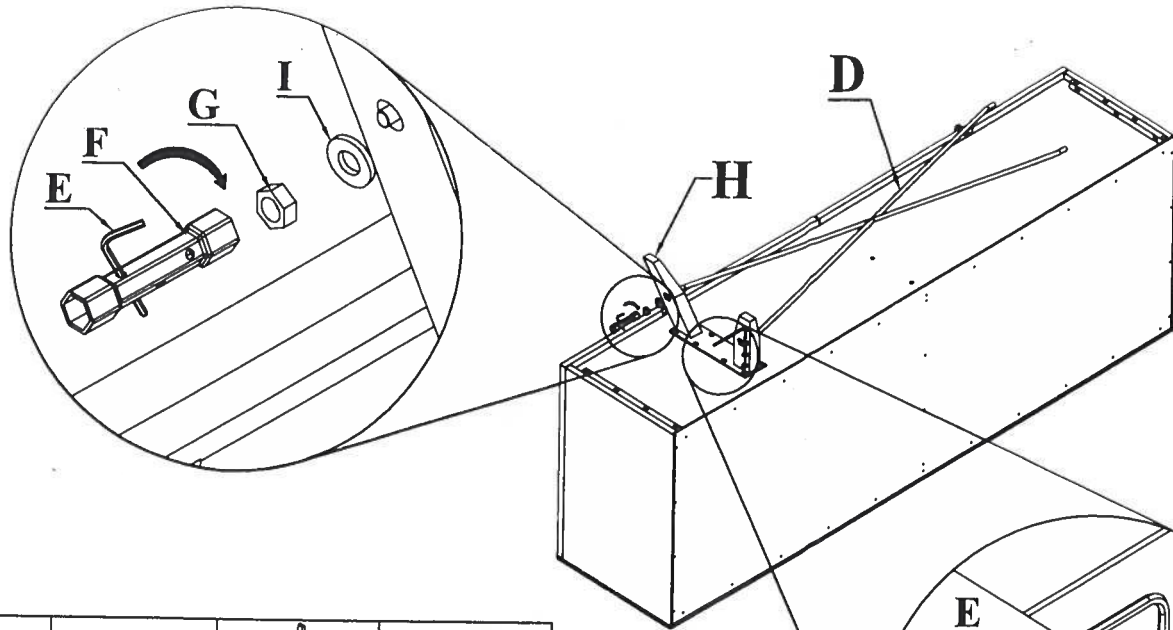

ASSEMBLY INSTRUCTION

82049 - RIMINI SIDEBORD

KARE
DESIGN

 Fx1	 G x 4 M12	 H x 2 80x425x245	 I x 4 Ø12.4x20x1.6	
	 R x 16	 C x 16		

STEP 1

				
F x 1	G x 2 M12	H x 1 80x425x245	I x 2 Ø12.4x20x1.6	
				
A x 8 M8x20	B x 8 Ø8.4x18x1.6	C x 8 Ø8x13x1.6	D x 1 12x607x1396	E x 1 M4x110

STEP 2

			
F x 1	G x 2 M12	H x 1 80x425x245	I x 2 Ø12.4x20x1.6
