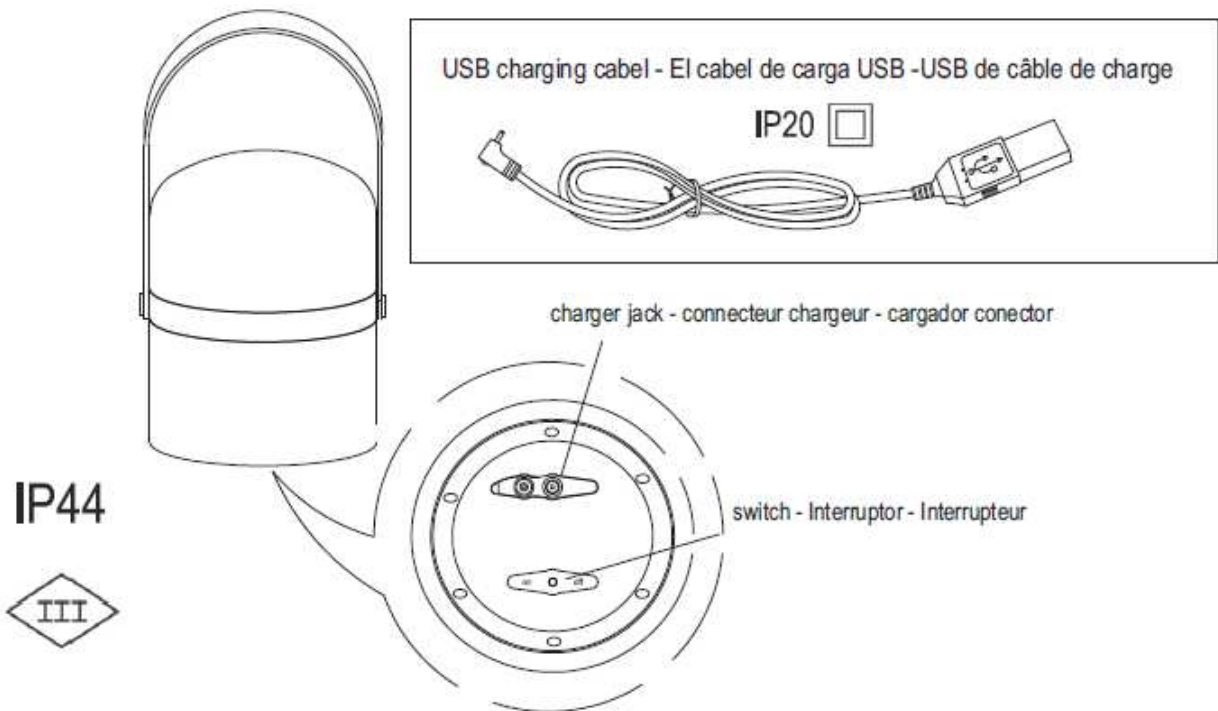

AA0624

---

1 min

x1

x1

A x1

Bx1

- Lamp Switch. Short press - switch to turn on. Extended press - switch to turn of. 3 step dimmable, press switch to adjust.
- Interruptor. Presione brevemente el interruptor para encenderlo. Mantener presionado para apagar. Presione 3 veces para ajustar.
- Interrupteur. Appuyez brièvement sur le bouton pour allumer. Tenir pour fermer. Appuyez 3 fois pour le réglage.