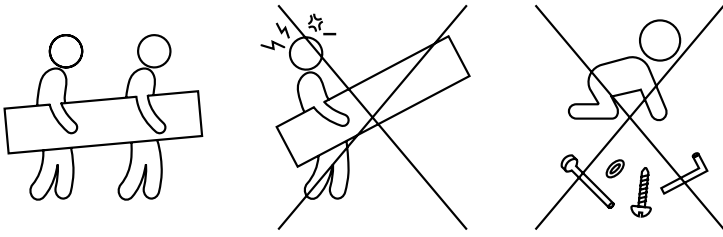

AA0624

---

1 min

x1

x1

A x1

Bx1

- Lamp Switch. Short press - switch to turn on. Extended press - switch to turn of. 3 step dimmable, press switch to adjust.
- Interruptor. Presione brevemente el interruptor para encenderlo. Mantener presionado para apagar. Presione 3 veces para ajustar.
- Interrupteur. Appuyez brièvement sur le bouton pour allumer. Tenir pour fermer. Appuyez 3 fois pour le réglage.