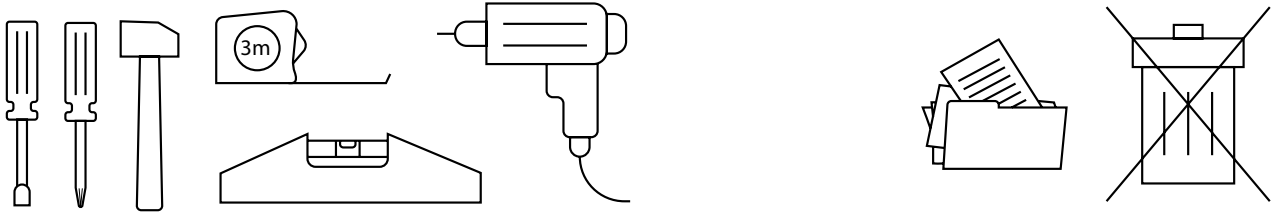

AA0624

---

1 min

x1

x1

A x1

Bx1

- Lamp Switch. Short press - switch to turn on. Extended press - switch to turn of. 3 step dimmable, press switch to adjust.
- Interruptor. Presione brevemente el interruptor para encenderlo. Mantener presionado para apagar. Presione 3 veces para ajustar.
- Interrupteur. Appuyez brièvement sur le bouton pour allumer. Tenir pour fermer. Appuyez 3 fois pour le réglage.