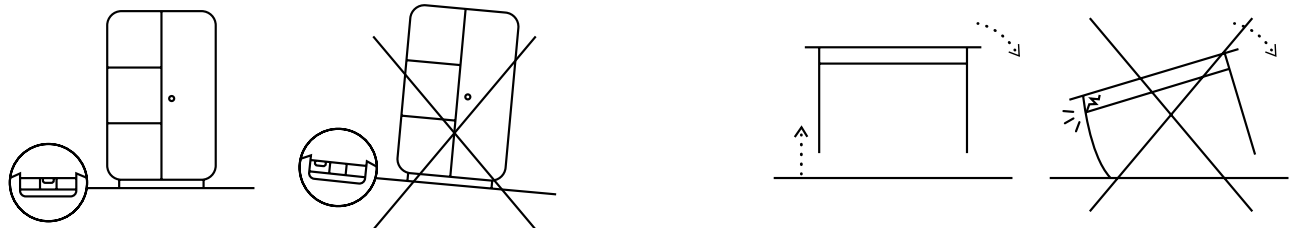

AA0624

---

1 min

x1

x1

A x1

Bx1

- Lamp Switch. Short press - switch to turn on. Extended press - switch to turn of. 3 step dimmable, press switch to adjust.
- Interruptor. Presione brevemente el interruptor para encenderlo. Mantener presionado para apagar. Presione 3 veces para ajustar.
- Interrupteur. Appuyez brièvement sur le bouton pour allumer. Tenir pour fermer. Appuyez 3 fois pour le réglage.