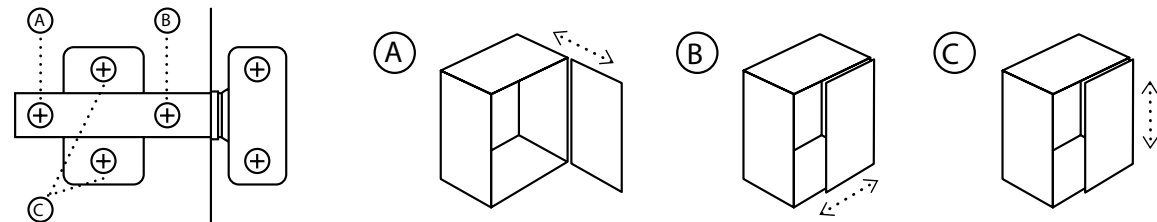

AA0624

---

1 min

x1

x1

A x1

Bx1

- Lamp Switch. Short press - switch to turn on. Extended press - switch to turn of. 3 step dimmable, press switch to adjust.
- Interruptor. Presione brevemente el interruptor para encenderlo. Mantener presionado para apagar. Presione 3 veces para ajustar.
- Interrupteur. Appuyez brièvement sur le bouton pour allumer. Tenir pour fermer. Appuyez 3 fois pour le réglage.