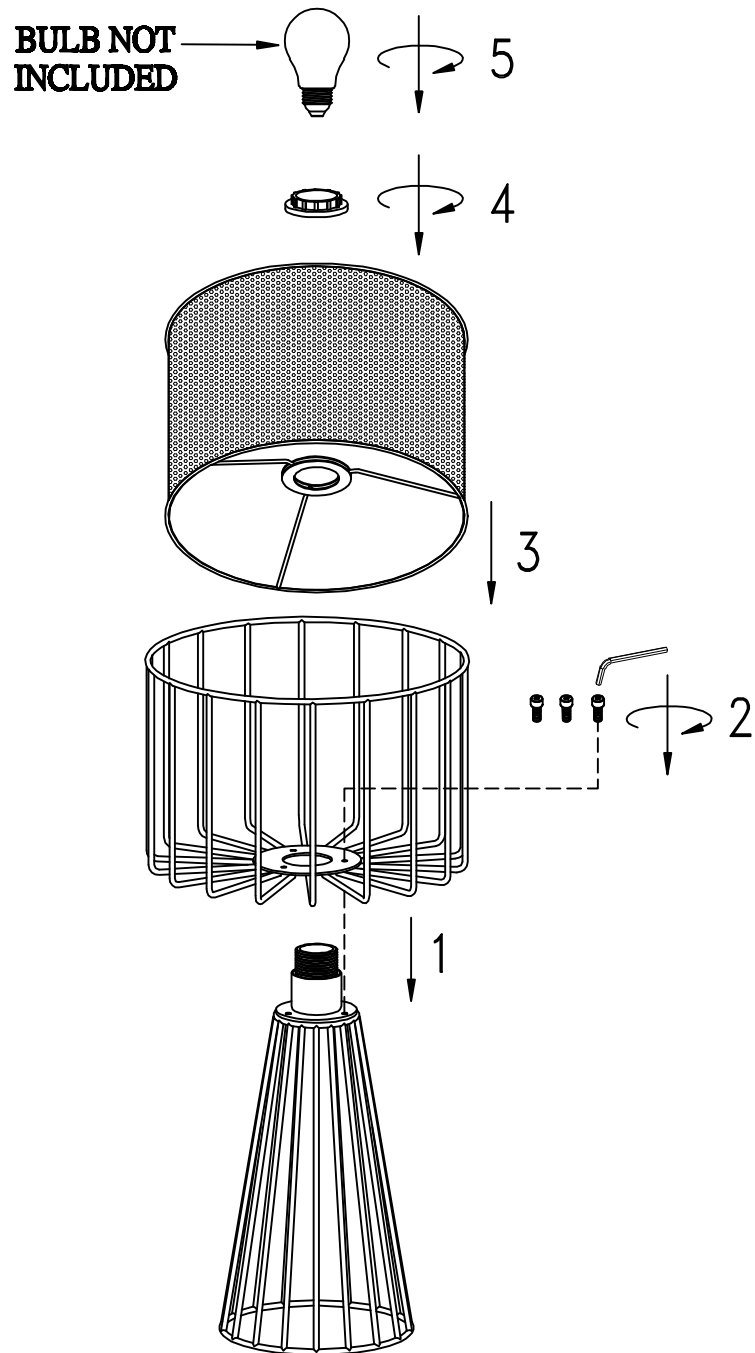

39832 Table Lamp Wire Bowl

NO	A	B	C	D	E
TYPE					
QTY	1 PC	1 PC	1 PC	3 PCS	1 PC