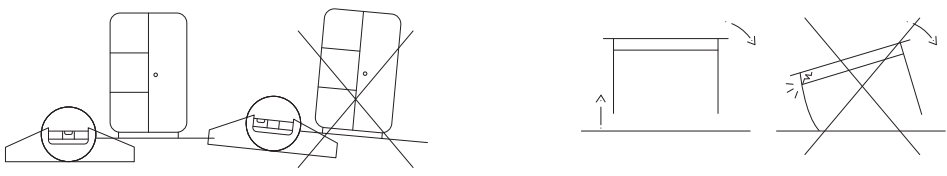

A788M50

45 min

x1

x2

1

2

3

4