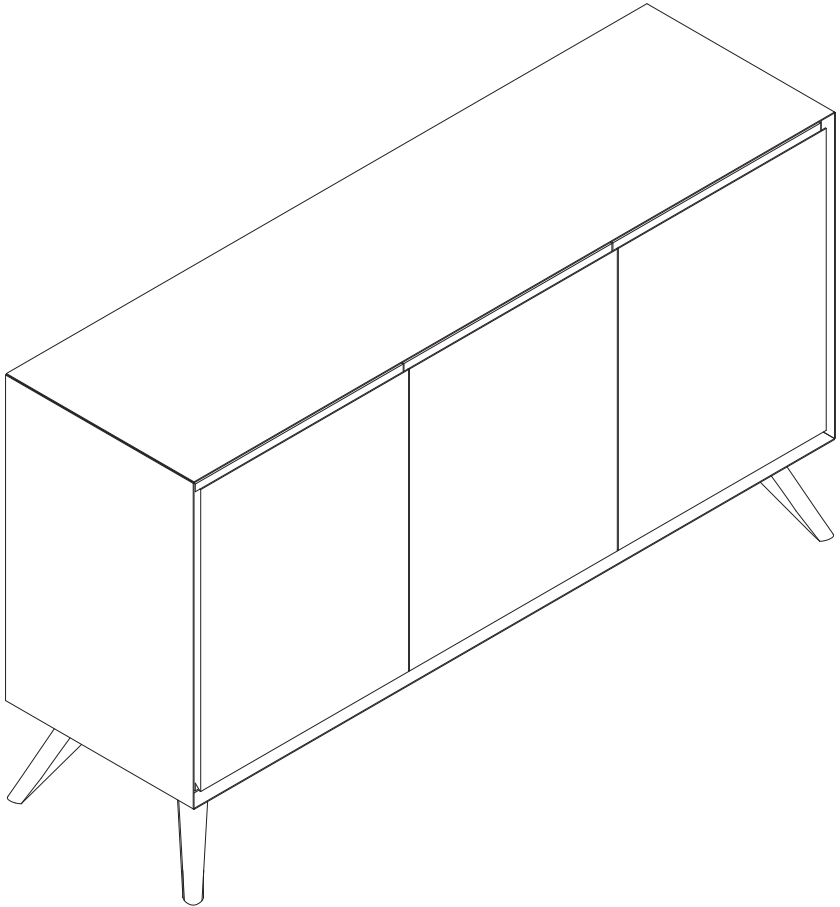

A788M50

45 min

x1

x2

1

2

3

4