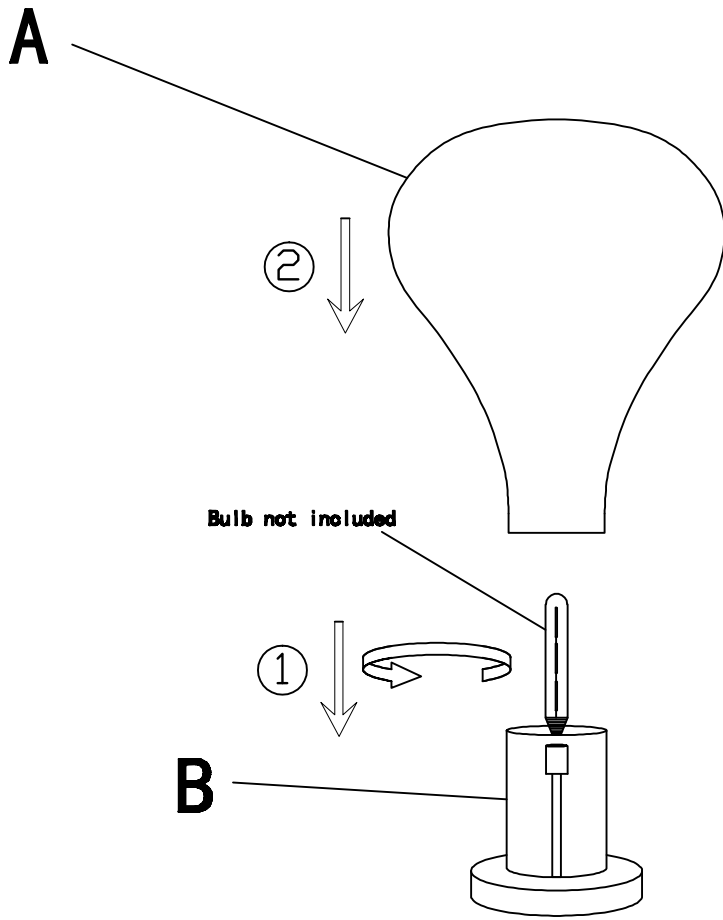

**KARE**  
DESIGN

51781 Table Lamp Pear 53cm

NO	A	B
TYPE		
QTY	1pcs	1pcs