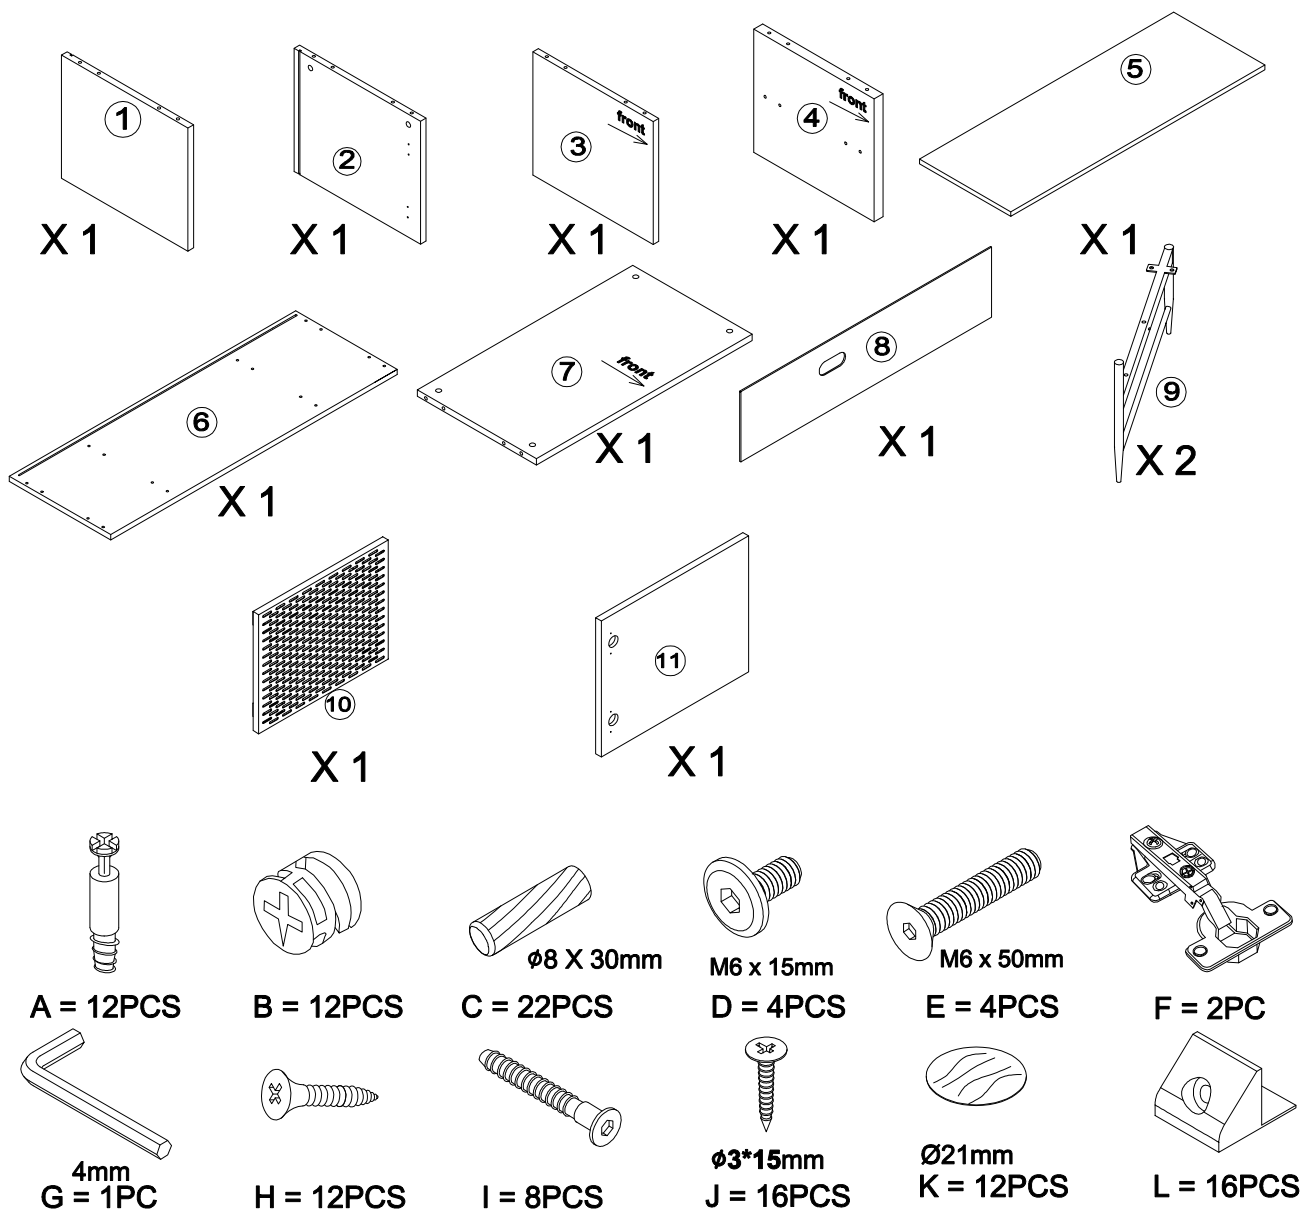

NR002M01

45 min

x1

x2

1

2

3

4