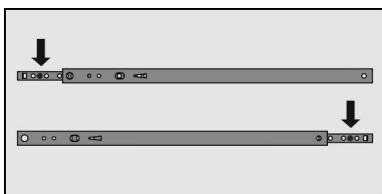

12	Ø15mm	AC000102 	12	8x35mm	AC000601
14	24mm	AC000103 	2	310x17mm	AC000805
2	Ø12mm	AC000104 	16	M6x14mm	TL000134
2	M4x9mm	AC000209 	6	M6x35mm	TL000136
4	3.5x35mm	AC000219 	1	SW4	TL000203
4	6.5x5.8x11mm	AC000226 	4	Ø5x15mm	TL000139
1	M4x12mm	AC000240 			
1	Ø18x3mm	AC000284 			
25	Ø1.4x25mm	AC000316 			
1	Safety Strip	AC000356 			
1		AC005012 			

1