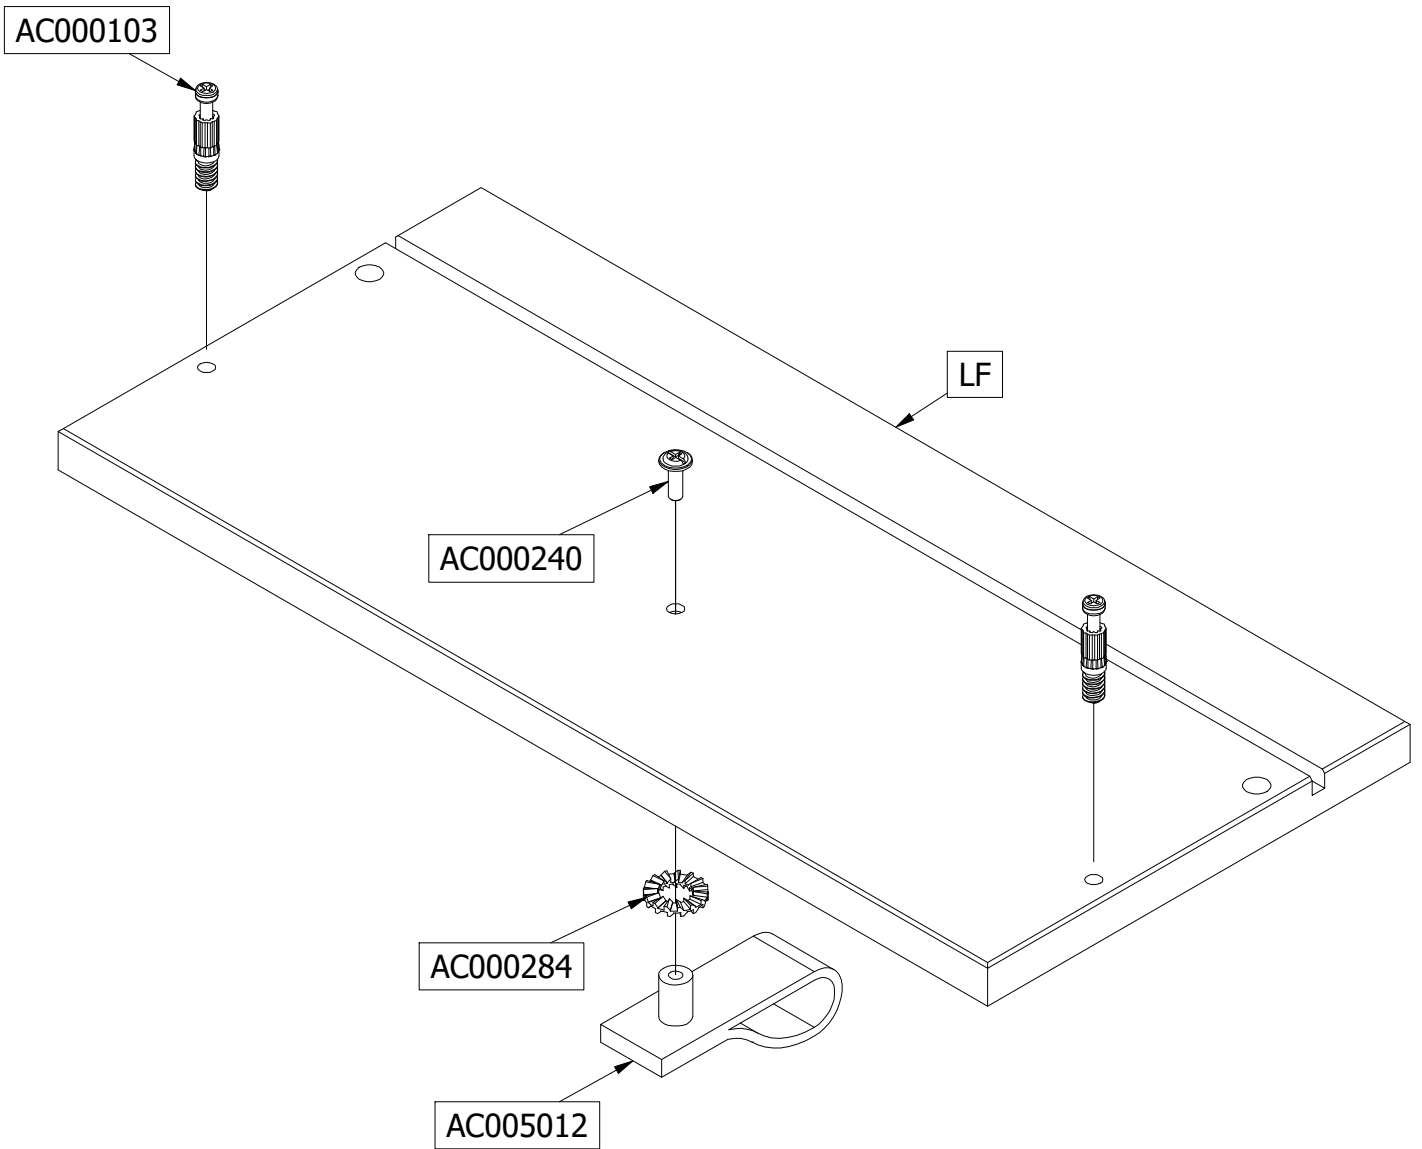

# ZOLA NACHTKASTJE MET LADE

NACHTSCHRANK - TABLE DE CHEVET - NIGHTSTAND

**wood** MADE BY

12	Ø15mm	AC000102 	12	8x35mm	AC000601 
14	24mm	AC000103 	2	310x17mm	AC000805 
2	Ø12mm	AC000104 	16	M6x14mm	TL000134 
2	M4x9mm	AC000209 	6	M6x35mm	TL000136 
4	3.5x35mm	AC000219 	1	SW4	TL000203 
4	6.5x5.8x11mm	AC000226 	4	Ø5x15mm	TL000139 
1	M4x12mm	AC000240 			
1	Ø18x3mm	AC000284 			
25	Ø1.4x25mm	AC000316 			
1	Safety Strip	AC000356 			
1		AC005012 			

1

2

3

2x

4

6

		TL000203		TL000136	
			1x		6x

7

		TL000203		TL000134	
			1x		16x

	AC005012  1x	AC000284  1x	AC000240  1x	AC000103  2x
---	---	--	---	---

		AC000104	
			2x

AC000209

LF