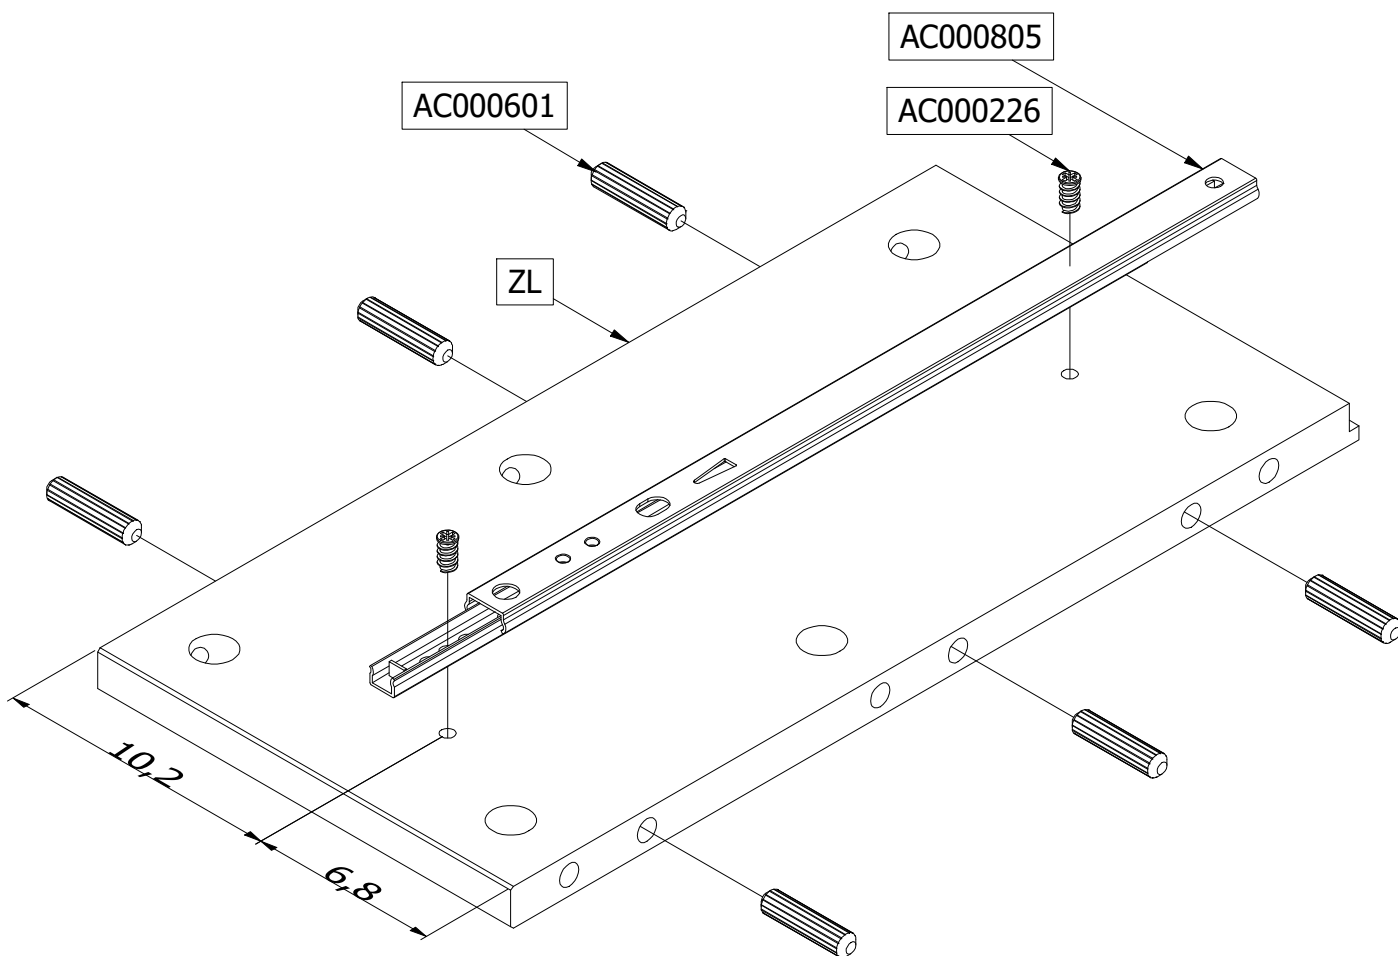

# ZOLA NACHTKASTJE MET LADE

NACHTSCHRANK - TABLE DE CHEVET - NIGHTSTAND

**wood** MADE BY

12	Ø15mm	AC000102 	12	8x35mm	AC000601 
14	24mm	AC000103 	2	310x17mm	AC000805 
2	Ø12mm	AC000104 	16	M6x14mm	TL000134 
2	M4x9mm	AC000209 	6	M6x35mm	TL000136 
4	3.5x35mm	AC000219 	1	SW4	TL000203 
4	6.5x5.8x11mm	AC000226 	4	Ø5x15mm	TL000139 
1	M4x12mm	AC000240 			
1	Ø18x3mm	AC000284 			
25	Ø1.4x25mm	AC000316 			
1	Safety Strip	AC000356 			
1		AC005012 			

1

2

3

2x

4

6

		TL000203		TL000136	
			1x		6x

7

		TL000203		TL000134	
			1x		16x

	AC005012  1x	AC000284  1x	AC000240  1x	AC000103  2x
---	---	--	---	---

		AC000104	
			2x

AC000209

LF