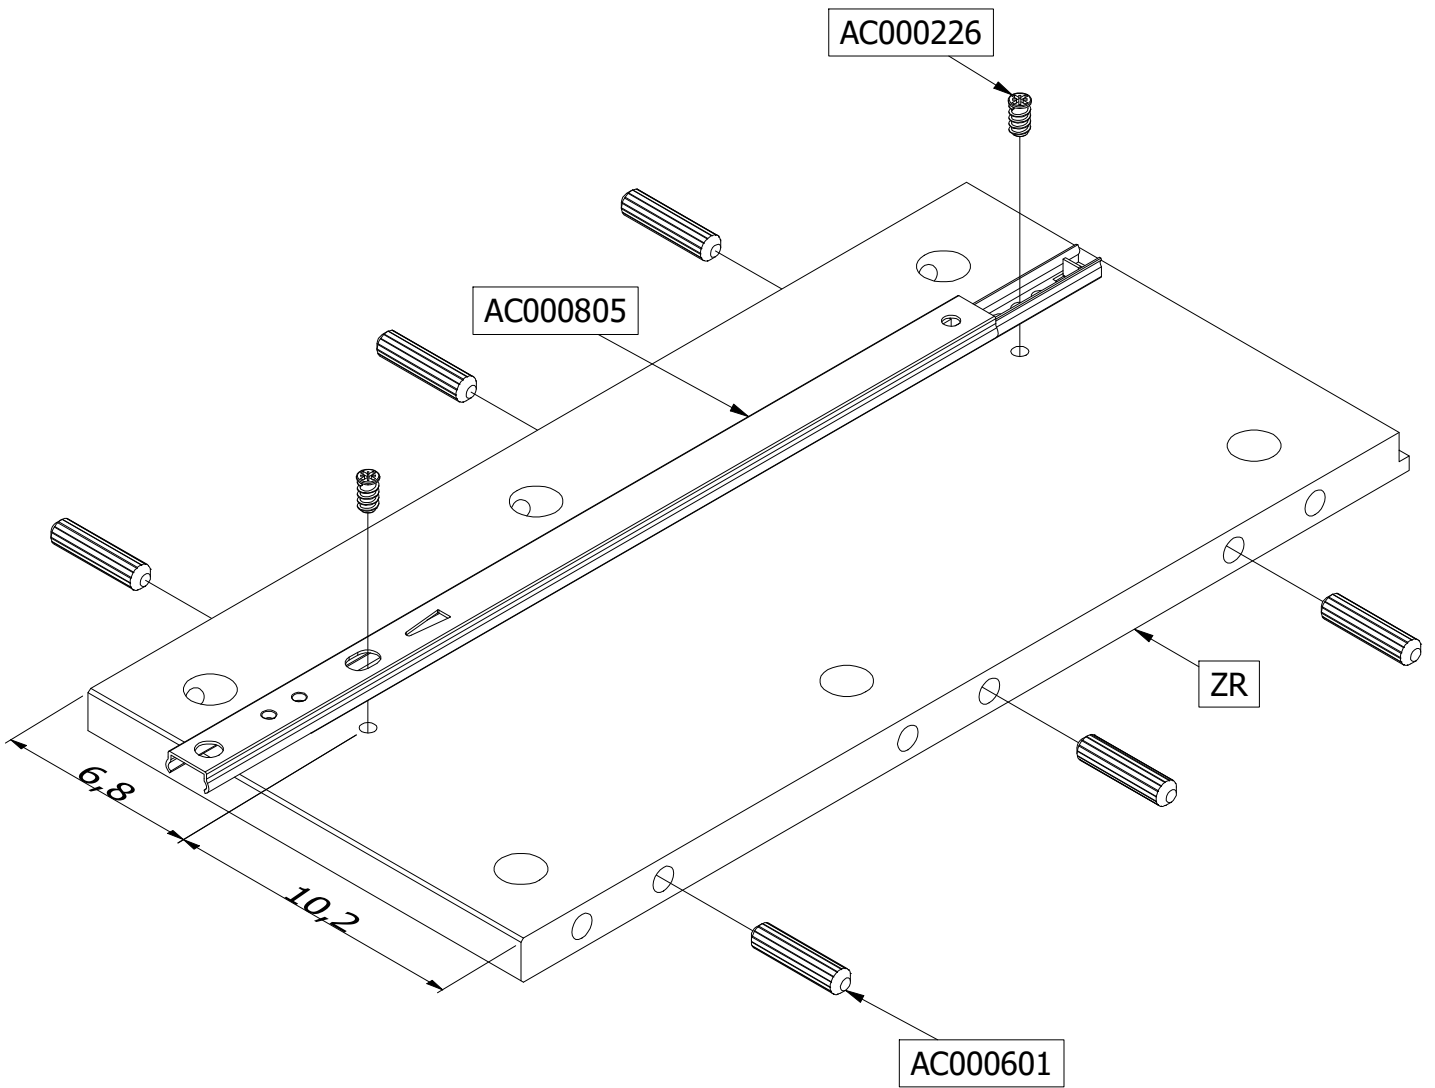

# ZOLA NACHTKASTJE MET LADE

NACHTSCHRANK - TABLE DE CHEVET - NIGHTSTAND

**wood** MADE BY

12	Ø15mm	AC000102 	12	8x35mm	AC000601 
14	24mm	AC000103 	2	310x17mm	AC000805 
2	Ø12mm	AC000104 	16	M6x14mm	TL000134 
2	M4x9mm	AC000209 	6	M6x35mm	TL000136 
4	3.5x35mm	AC000219 	1	SW4	TL000203 
4	6.5x5.8x11mm	AC000226 	4	Ø5x15mm	TL000139 
1	M4x12mm	AC000240 			
1	Ø18x3mm	AC000284 			
25	Ø1.4x25mm	AC000316 			
1	Safety Strip	AC000356 			
1		AC005012 			

1

2

3

2x

4

6

		TL000203		TL000136	
			1x		6x

7

		TL000203		TL000134	
			1x		16x

	AC005012  1x	AC000284  1x	AC000240  1x	AC000103  2x
---	---	--	---	---

		AC000104	
			2x

AC000209

LF