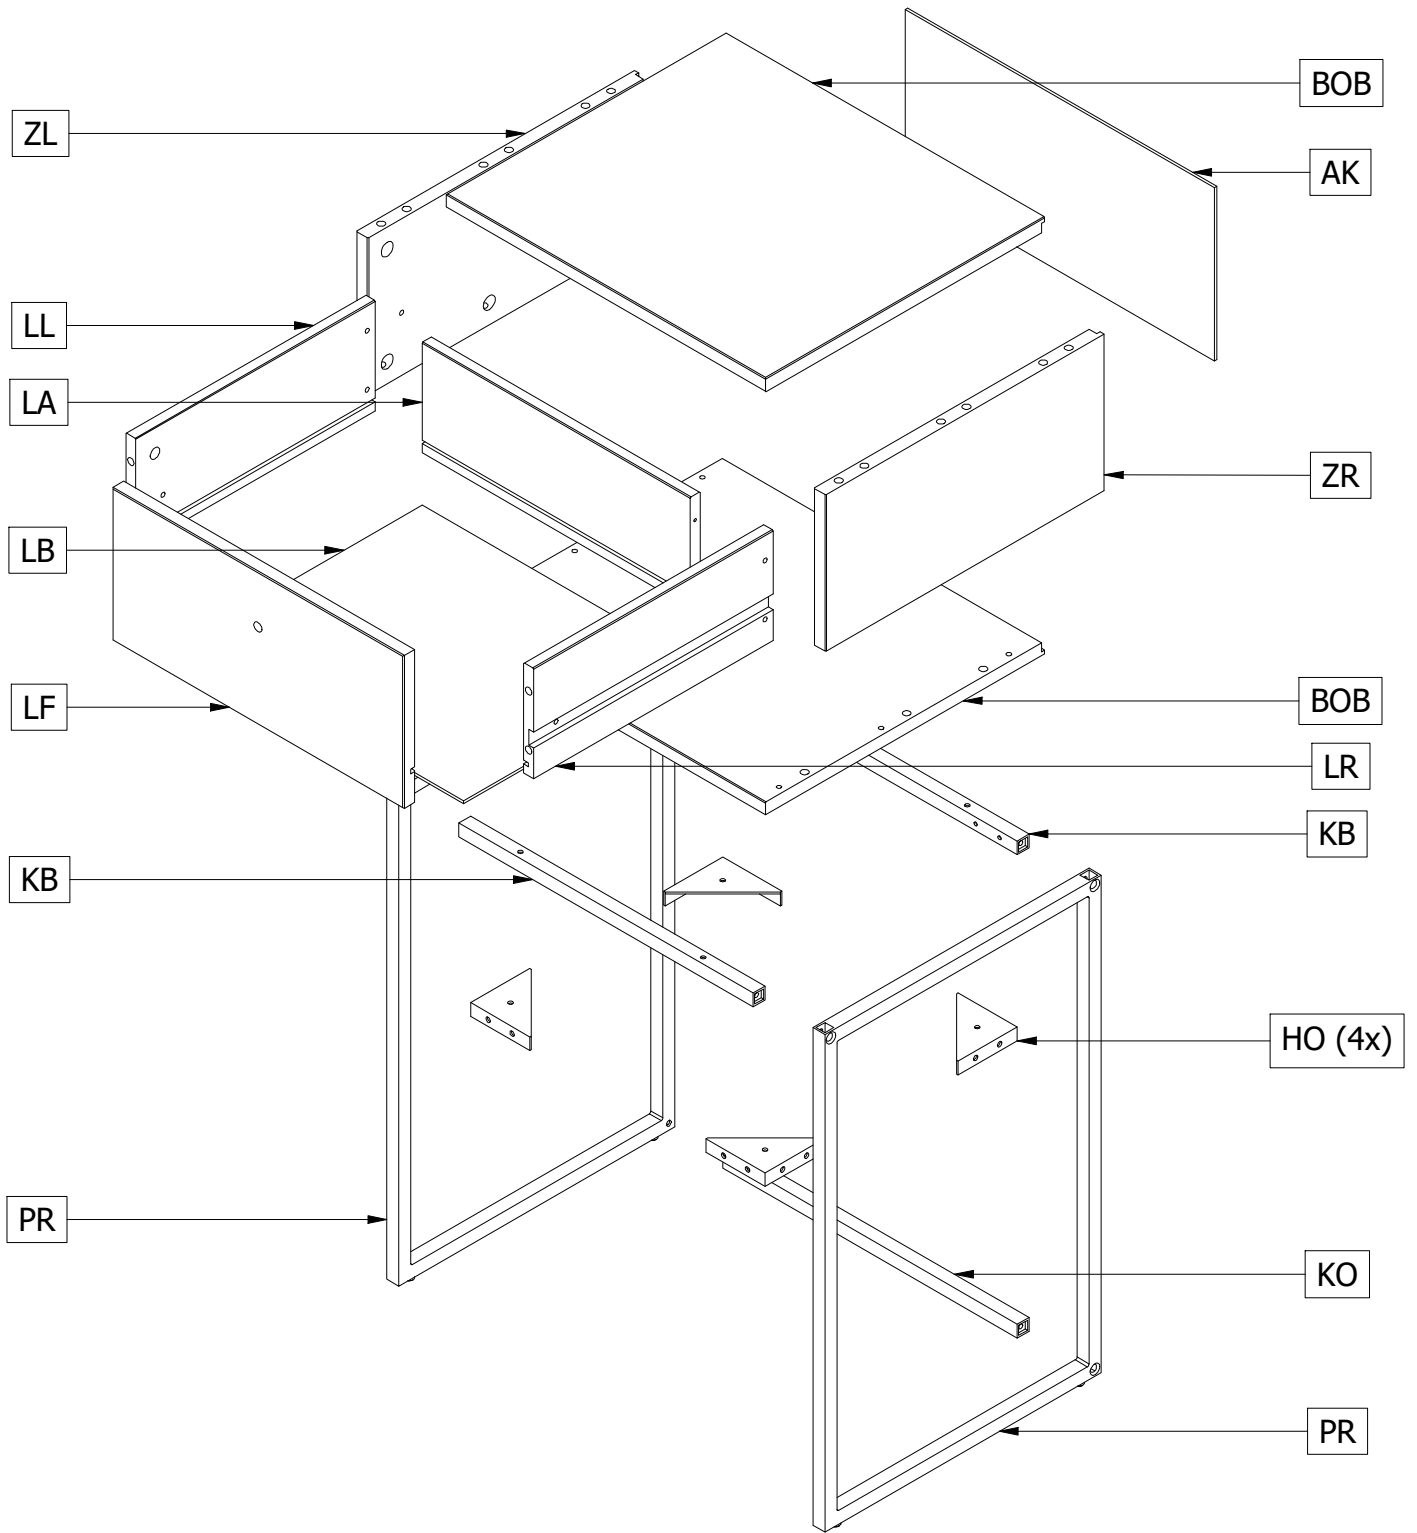

# ZOLA NACHTKASTJE MET LADE

NACHTSCHRANK - TABLE DE CHEVET - NIGHTSTAND

**wood** MADE BY

12	Ø15mm	AC000102 	12	8x35mm	AC000601 
14	24mm	AC000103 	2	310x17mm	AC000805 
2	Ø12mm	AC000104 	16	M6x14mm	TL000134 
2	M4x9mm	AC000209 	6	M6x35mm	TL000136 
4	3.5x35mm	AC000219 	1	SW4	TL000203 
4	6.5x5.8x11mm	AC000226 	4	Ø5x15mm	TL000139 
1	M4x12mm	AC000240 			
1	Ø18x3mm	AC000284 			
25	Ø1.4x25mm	AC000316 			
1	Safety Strip	AC000356 			
1		AC005012 			

1

2

3

2x

4

6

		TL000203		TL000136	
			1x		6x

7

		TL000203		TL000134	
			1x		16x

	AC005012  1x	AC000284  1x	AC000240  1x	AC000103  2x
---	---	--	---	---

		AC000104	
			2x

AC000209

LF