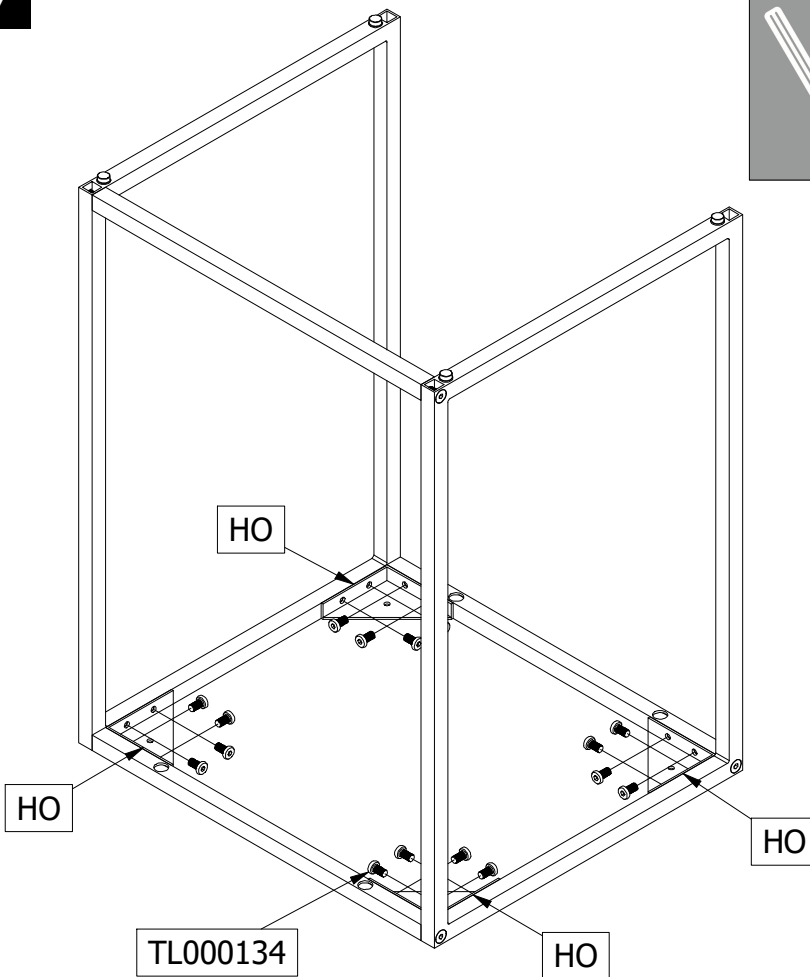

# ZOLA NACHTKASTJE MET LADE

NACHTSCHRANK - TABLE DE CHEVET - NIGHTSTAND

**wood** MADE BY

12	Ø15mm	AC000102 	12	8x35mm	AC000601 
14	24mm	AC000103 	2	310x17mm	AC000805 
2	Ø12mm	AC000104 	16	M6x14mm	TL000134 
2	M4x9mm	AC000209 	6	M6x35mm	TL000136 
4	3.5x35mm	AC000219 	1	SW4	TL000203 
4	6.5x5.8x11mm	AC000226 	4	Ø5x15mm	TL000139 
1	M4x12mm	AC000240 			
1	Ø18x3mm	AC000284 			
25	Ø1.4x25mm	AC000316 			
1	Safety Strip	AC000356 			
1		AC005012 			

1

2

3

2x

4

6

		TL000203		TL000136	
			1x		6x

7

		TL000203		TL000134	
			1x		16x

	AC005012  1x	AC000284  1x	AC000240  1x	AC000103  2x
---	---	--	---	---

		AC000104	
			2x

AC000209

LF