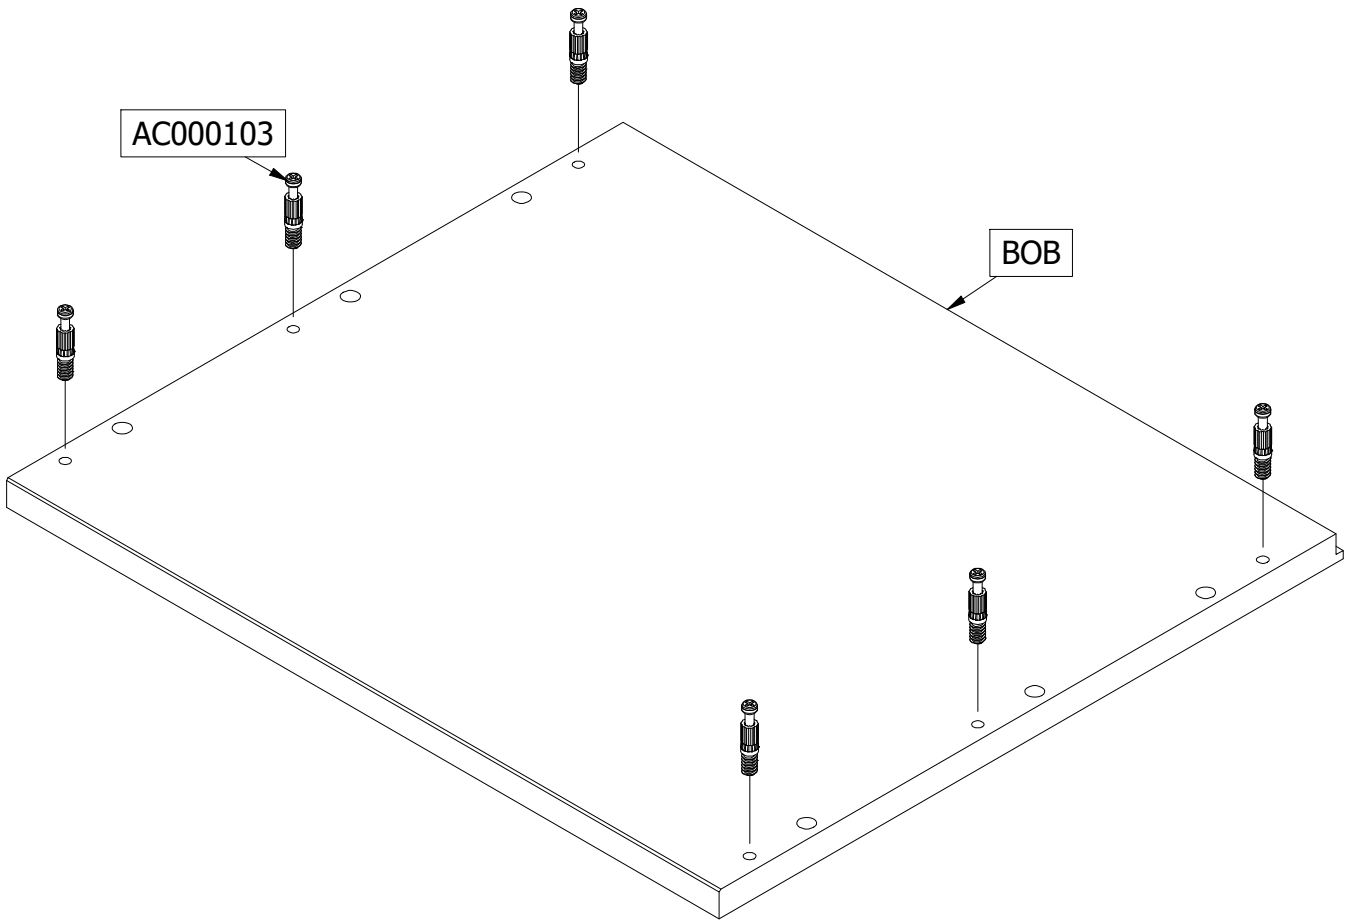

# ZOLA NACHTKASTJE MET LADE

NACHTSCHRANK - TABLE DE CHEVET - NIGHTSTAND

**wood** MADE BY

12	Ø15mm	AC000102 	12	8x35mm	AC000601 
14	24mm	AC000103 	2	310x17mm	AC000805 
2	Ø12mm	AC000104 	16	M6x14mm	TL000134 
2	M4x9mm	AC000209 	6	M6x35mm	TL000136 
4	3.5x35mm	AC000219 	1	SW4	TL000203 
4	6.5x5.8x11mm	AC000226 	4	Ø5x15mm	TL000139 
1	M4x12mm	AC000240 			
1	Ø18x3mm	AC000284 			
25	Ø1.4x25mm	AC000316 			
1	Safety Strip	AC000356 			
1		AC005012 			

1

2

3

2x

4

6

		TL000203		TL000136	
			1x		6x

7

		TL000203		TL000134	
			1x		16x

	AC005012  1x	AC000284  1x	AC000240  1x	AC000103  2x
---	---	--	---	---

		AC000104	
			2x

AC000209

LF