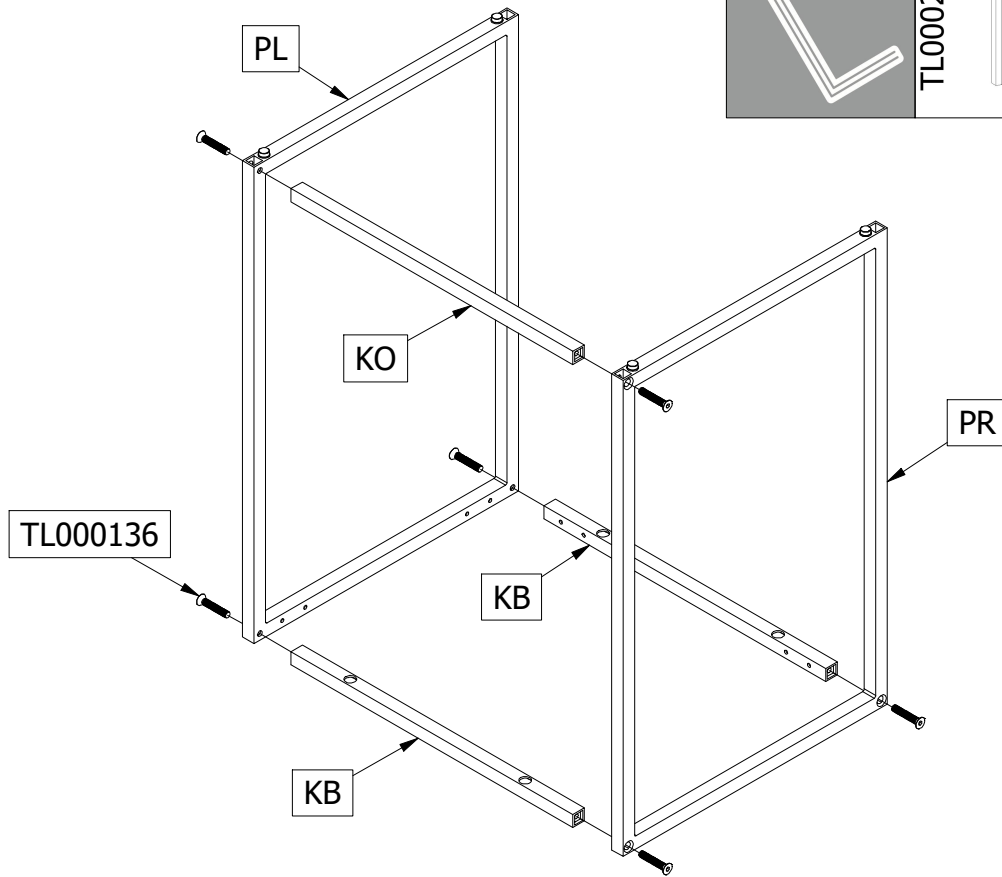

# ZOLA NACHTKASTJE MET LADE

NACHTSCHRANK - TABLE DE CHEVET - NIGHTSTAND

**wood** MADE BY

12	Ø15mm	AC000102 	12	8x35mm	AC000601 
14	24mm	AC000103 	2	310x17mm	AC000805 
2	Ø12mm	AC000104 	16	M6x14mm	TL000134 
2	M4x9mm	AC000209 	6	M6x35mm	TL000136 
4	3.5x35mm	AC000219 	1	SW4	TL000203 
4	6.5x5.8x11mm	AC000226 	4	Ø5x15mm	TL000139 
1	M4x12mm	AC000240 			
1	Ø18x3mm	AC000284 			
25	Ø1.4x25mm	AC000316 			
1	Safety Strip	AC000356 			
1		AC005012 			

1

2

3

2x

4

6

		TL000203		TL000136	
			1x		6x

7