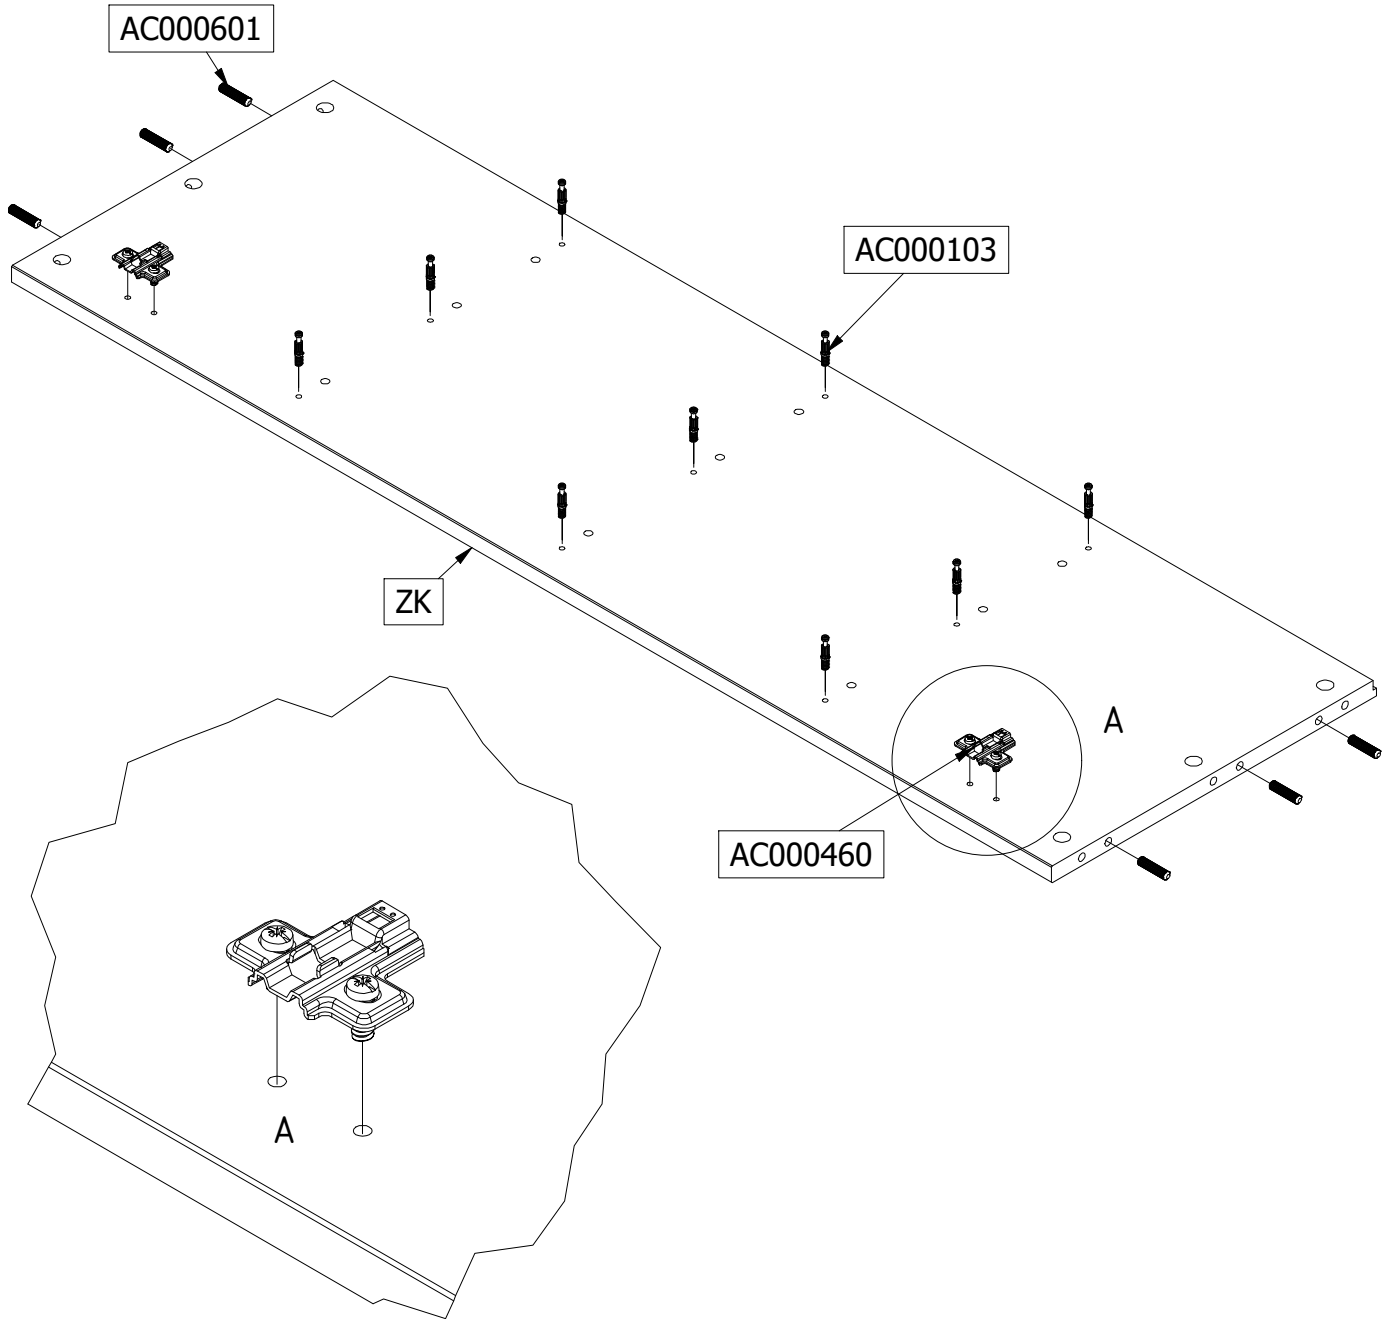

BRUUT 2-DRS KAST

SCHRANK 2-TÜRIG - ARMOIRE À 2 PORTES - 2 DOOR CABINET

30	Ø15mm	AC000102 	30	8x35mm	AC000601 
30	24mm	AC000103 	1		AC005013-Z 
2	M6x8x12mm	AC000145 	4	H=100	AC005014-Z 
24	4x16mm	AC000204 	1	SW4	AC000216 
10	4x16mm Z	AC000204-Z 			
16	3.5x35mm	AC000219 			
32	Ø1.4x25mm	AC000316 			
1	Safety balance	AC000356 			
30	Ø14	AC000369- 			
4	14mm H=2	AC000460 			
4	0mm V	AC000461 			

1

2x

2

3

4

5

6

7

8

9

10

11

	AC000216		1x	AC000145		2x	AC005013-Z		1x	AC000204-Z		10x
---	----------	---	----	----------	--	----	------------	---	----	------------	---	-----

SOCIAL MEDIA

We are curious about the result! Would you like to share it with us? Use #WOOOD on social media.
Wir sind gespannt auf das Ergebnis! Möchten Sie es mit uns teilen? Benutzen Sie #WOOOD in Social Media.