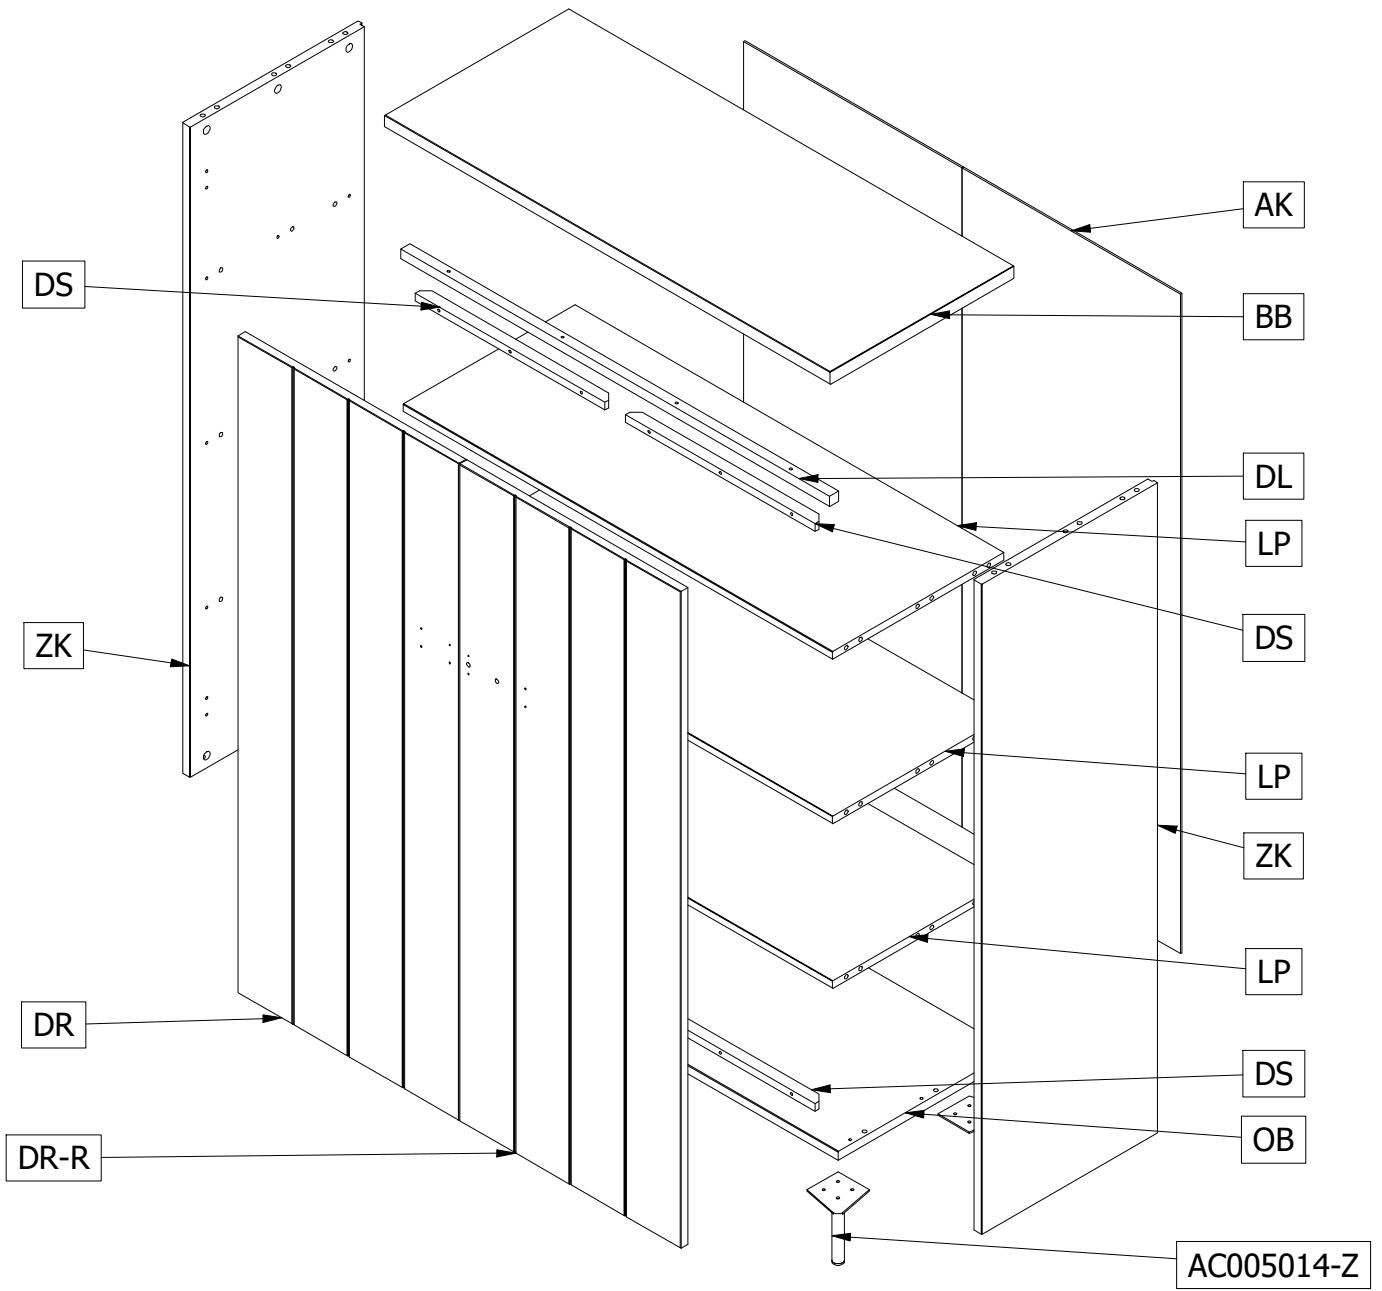

BRUUT 2-DRS KAST

SCHRANK 2-TÜRIG - ARMOIRE À 2 PORTES - 2 DOOR CABINET

30	Ø15mm	AC000102 	30	8x35mm	AC000601 
30	24mm	AC000103 	1		AC005013-Z 
2	M6x8x12mm	AC000145 	4	H=100	AC005014-Z 
24	4x16mm	AC000204 	1	SW4	AC000216 
10	4x16mm Z	AC000204-Z 			
16	3.5x35mm	AC000219 			
32	Ø1.4x25mm	AC000316 			
1	Safety balance	AC000356 			
30	Ø14	AC000369- 			
4	14mm H=2	AC000460 			
4	0mm V	AC000461 			

1

2x

2

3

4

5

6

7