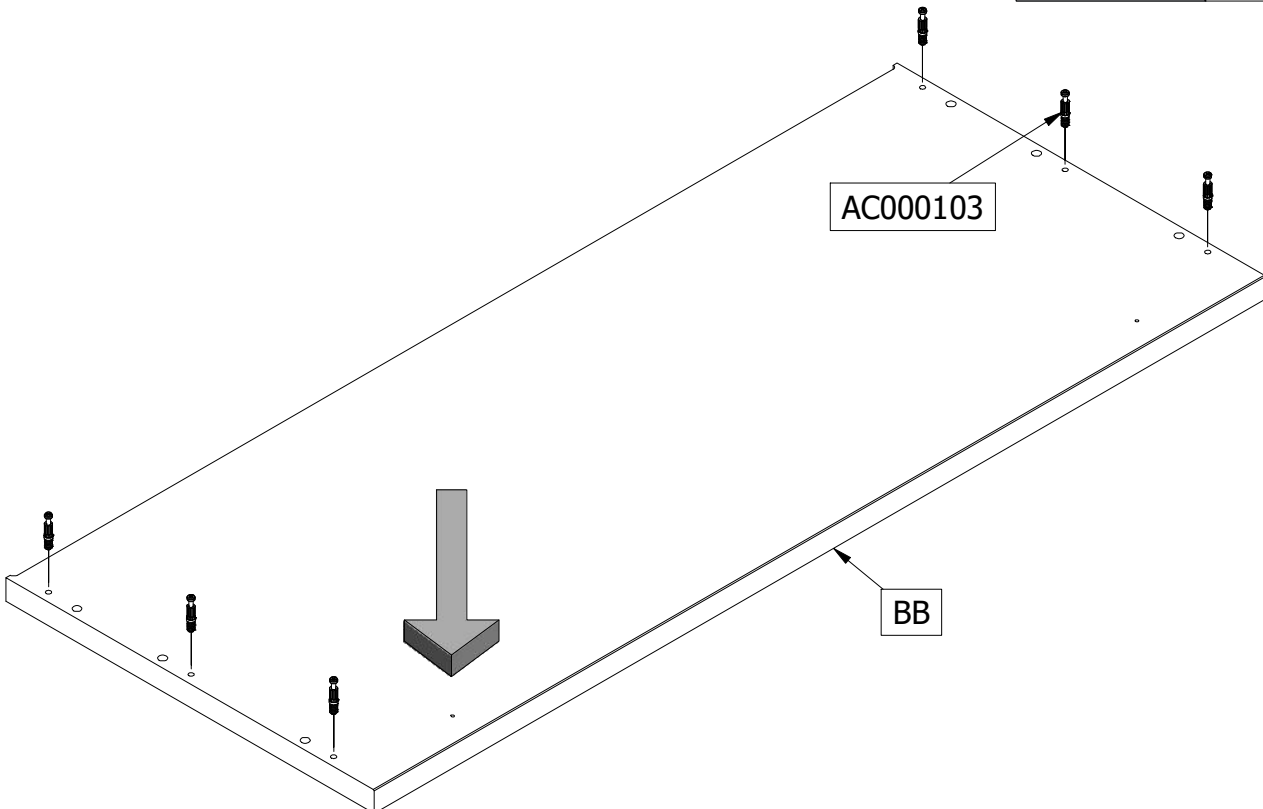

BRUUT 2-DRS KAST

SCHRANK 2-TÜRIG - ARMOIRE À 2 PORTES - 2 DOOR CABINET

30	Ø15mm	AC000102 	30	8x35mm	AC000601 
30	24mm	AC000103 	1		AC005013-Z 
2	M6x8x12mm	AC000145 	4	H=100	AC005014-Z 
24	4x16mm	AC000204 	1	SW4	AC000216 
10	4x16mm Z	AC000204-Z 			
16	3.5x35mm	AC000219 			
32	Ø1.4x25mm	AC000316 			
1	Safety balance	AC000356 			
30	Ø14	AC000369- 			
4	14mm H=2	AC000460 			
4	0mm V	AC000461 			

1

2x

2

3

4

5

6

7