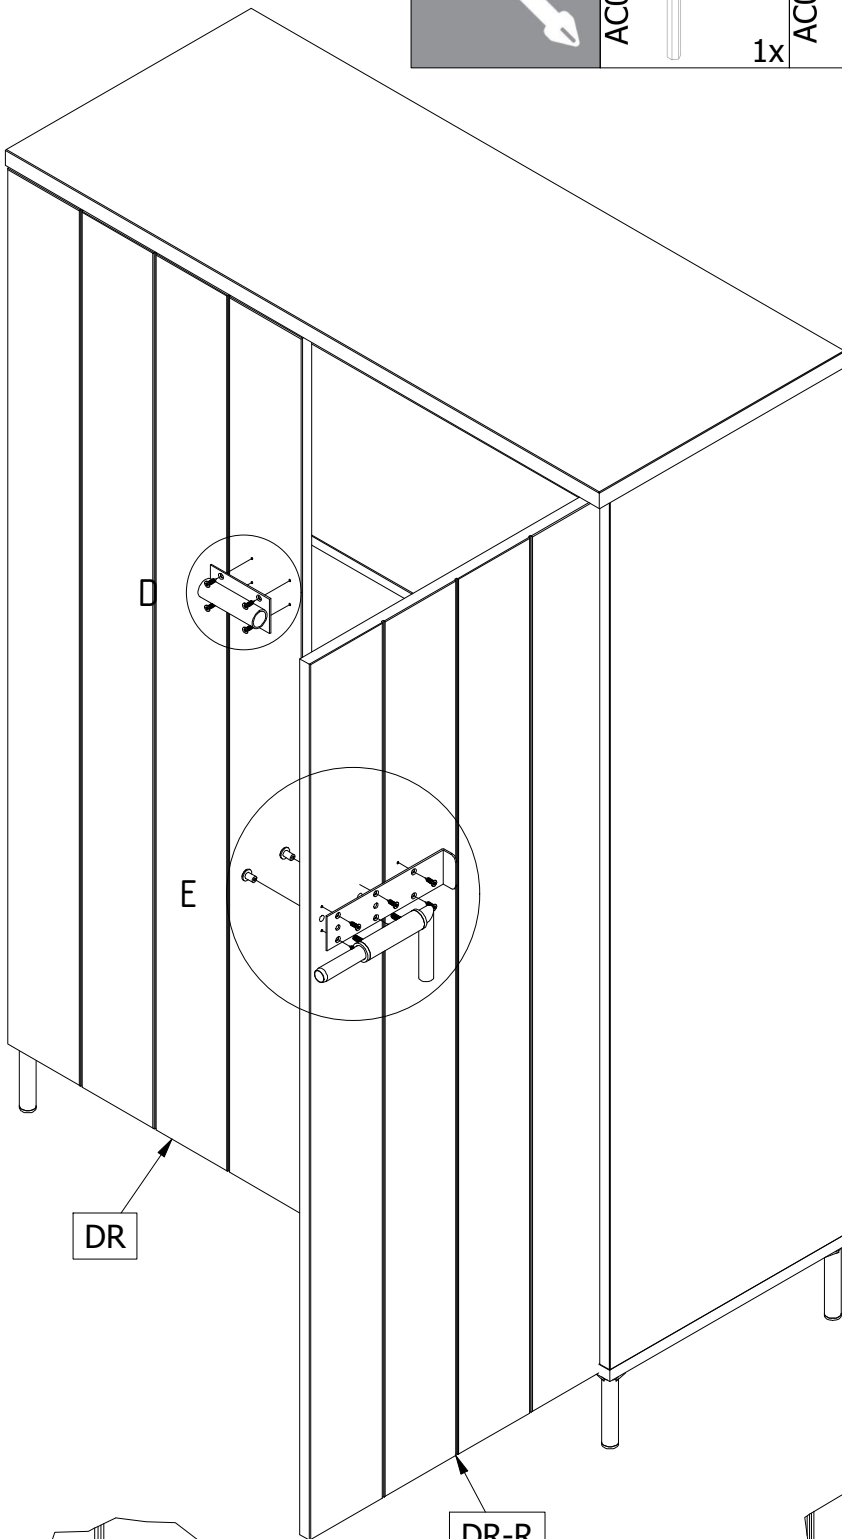

BRUUT 2-DRS KAST

SCHRANK 2-TÜRIG - ARMOIRE À 2 PORTES - 2 DOOR CABINET

30	Ø15mm	AC000102 	30	8x35mm	AC000601 
30	24mm	AC000103 	1		AC005013-Z 
2	M6x8x12mm	AC000145 	4	H=100	AC005014-Z 
24	4x16mm	AC000204 	1	SW4	AC000216 
10	4x16mm Z	AC000204-Z 			
16	3.5x35mm	AC000219 			
32	Ø1.4x25mm	AC000316 			
1	Safety balance	AC000356 			
30	Ø14	AC000369- 			
4	14mm H=2	AC000460 			
4	0mm V	AC000461 			

8

9

10

11

	AC000216		1x	AC000145		2x	AC005013-Z		1x	AC000204-Z		10x
---	----------	---	----	----------	--	----	------------	---	----	------------	---	-----

SOCIAL MEDIA

We are curious about the result! Would you like to share it with us? Use #WOOOD on social media.
Wir sind gespannt auf das Ergebnis! Möchten Sie es mit uns teilen? Benutzen Sie #WOOOD in Social Media.