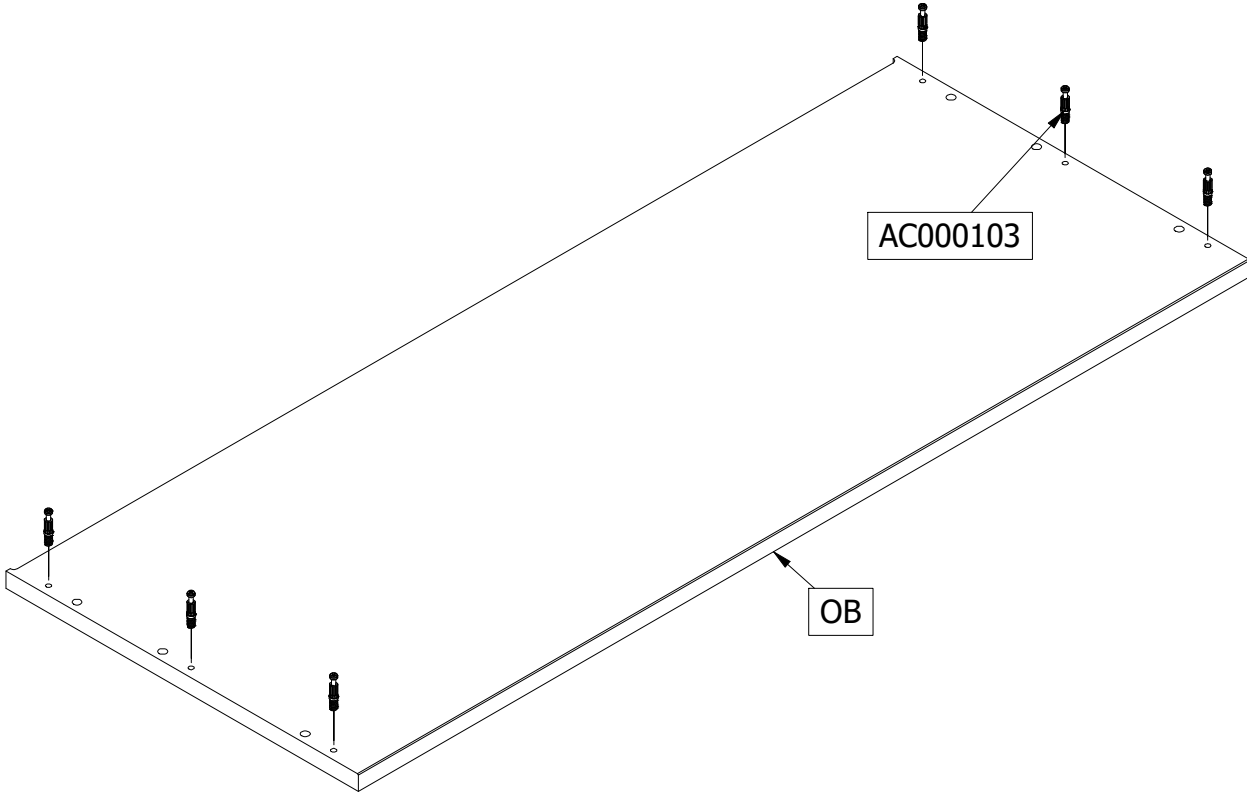

BRUUT 2-DRS KAST

SCHRANK 2-TÜRIG - ARMOIRE À 2 PORTES - 2 DOOR CABINET

30	Ø15mm	AC000102 	30	8x35mm	AC000601 
30	24mm	AC000103 	1		AC005013-Z 
2	M6x8x12mm	AC000145 	4	H=100	AC005014-Z 
24	4x16mm	AC000204 	1	SW4	AC000216 
10	4x16mm Z	AC000204-Z 			
16	3.5x35mm	AC000219 			
32	Ø1.4x25mm	AC000316 			
1	Safety balance	AC000356 			
30	Ø14	AC000369- 			
4	14mm H=2	AC000460 			
4	0mm V	AC000461 			

1

2x

2

3

4

5

6

7