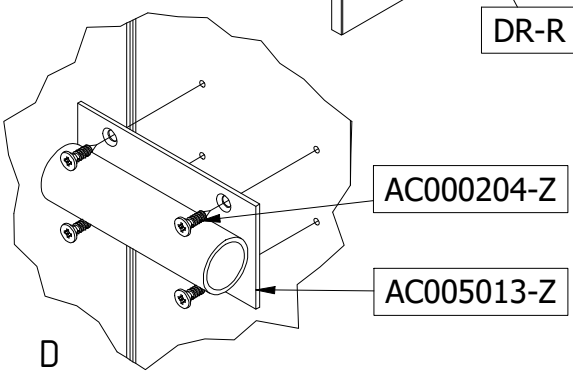

AC000216		1x	AC000145		2x	AC005013-Z		1x	AC000204-Z		10x