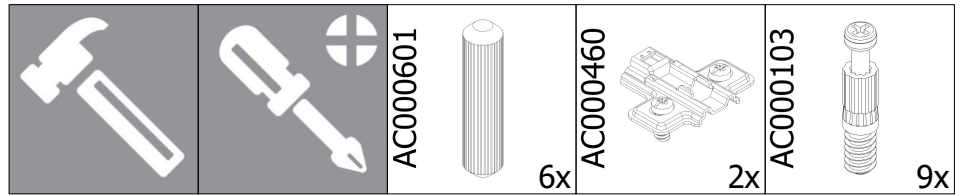

30	Ø15mm	AC000102 	30	8x35mm	AC000601
30	24mm	AC000103 	1		AC005013-Z
2	M6x8x12mm	AC000145 	4	H=100	AC005014-Z
24	4x16mm	AC000204 	1	SW4	AC000216
10	4x16mm Z	AC000204-Z 			
16	3.5x35mm	AC000219 			
32	Ø1.4x25mm	AC000316 			
1	Safety balance	AC000356 			
30	Ø14	AC000369- 			
4	14mm H=2	AC000460 			
4	0mm V	AC000461 			

1

2x