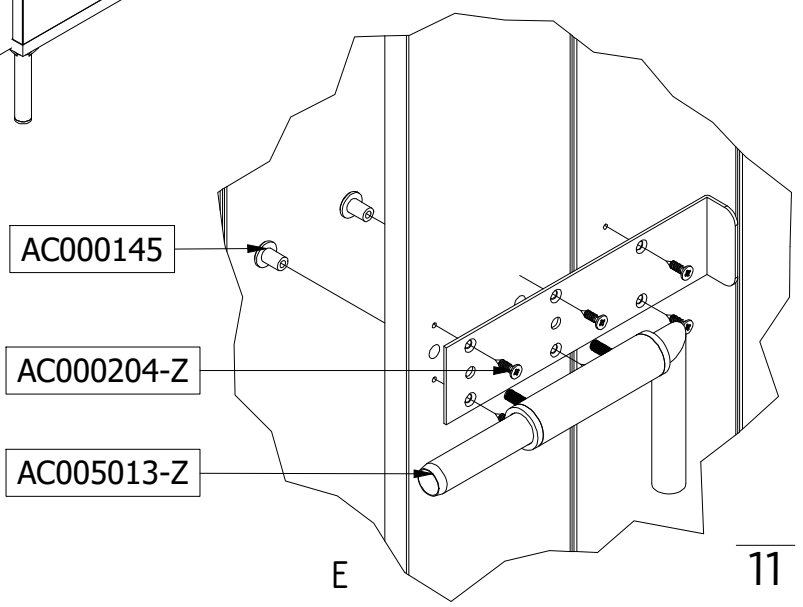

AC000216		1x	AC000145		2x	AC005013-Z		1x	AC000204-Z		10x