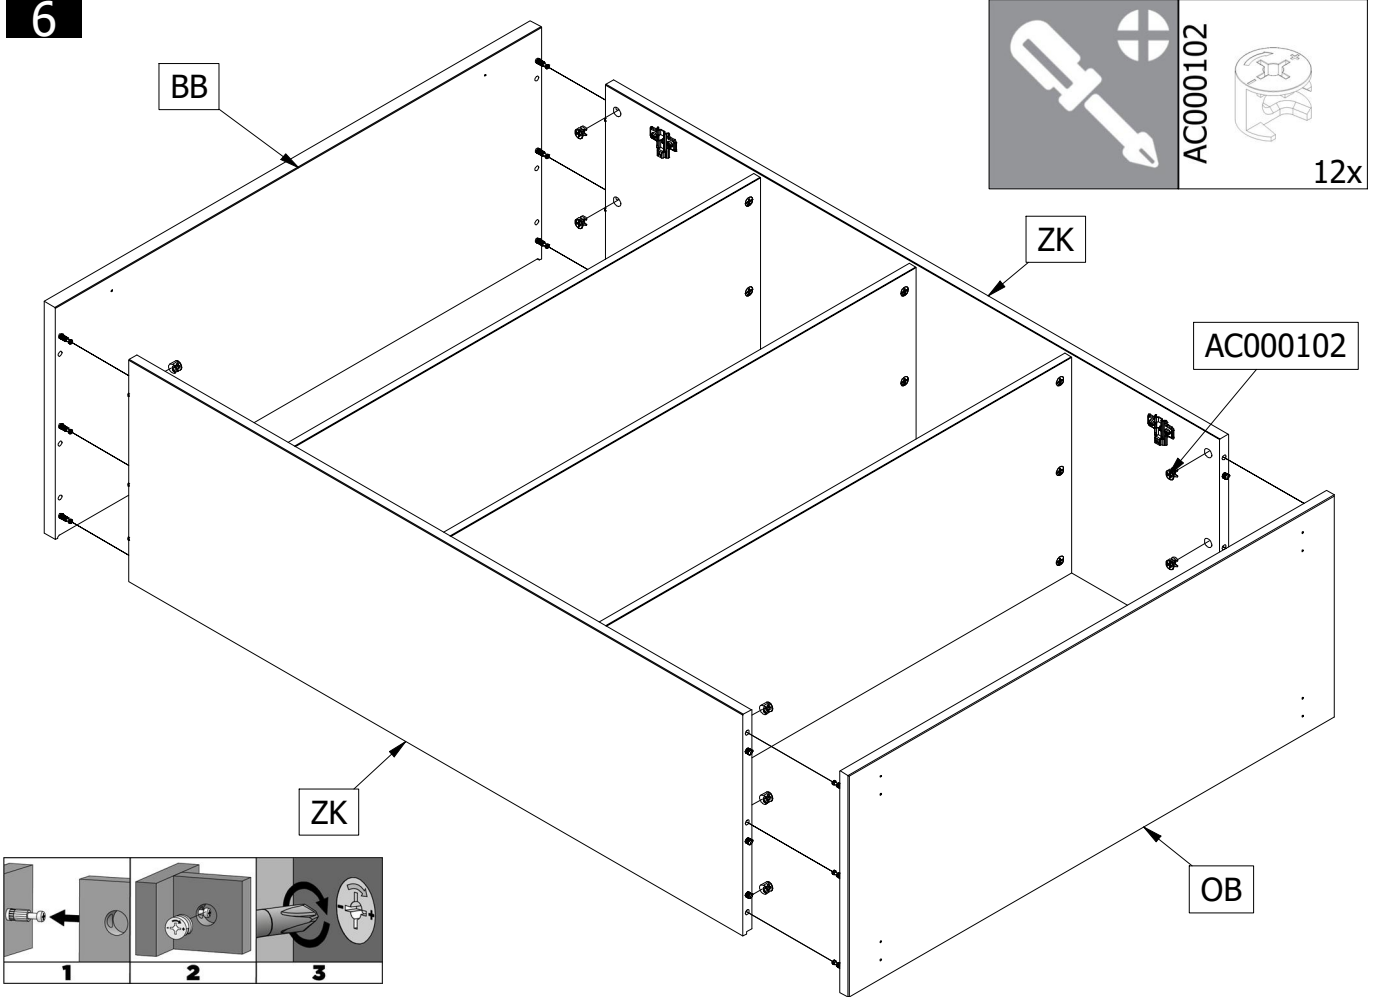

BRUUT 2-DRS KAST

SCHRANK 2-TÜRIG - ARMOIRE À 2 PORTES - 2 DOOR CABINET

30	Ø15mm	AC000102 	30	8x35mm	AC000601 
30	24mm	AC000103 	1		AC005013-Z 
2	M6x8x12mm	AC000145 	4	H=100	AC005014-Z 
24	4x16mm	AC000204 	1	SW4	AC000216 
10	4x16mm Z	AC000204-Z 			
16	3.5x35mm	AC000219 			
32	Ø1.4x25mm	AC000316 			
1	Safety balance	AC000356 			
30	Ø14	AC000369- 			
4	14mm H=2	AC000460 			
4	0mm V	AC000461 			

1

2x

2

3

4

5

6

7