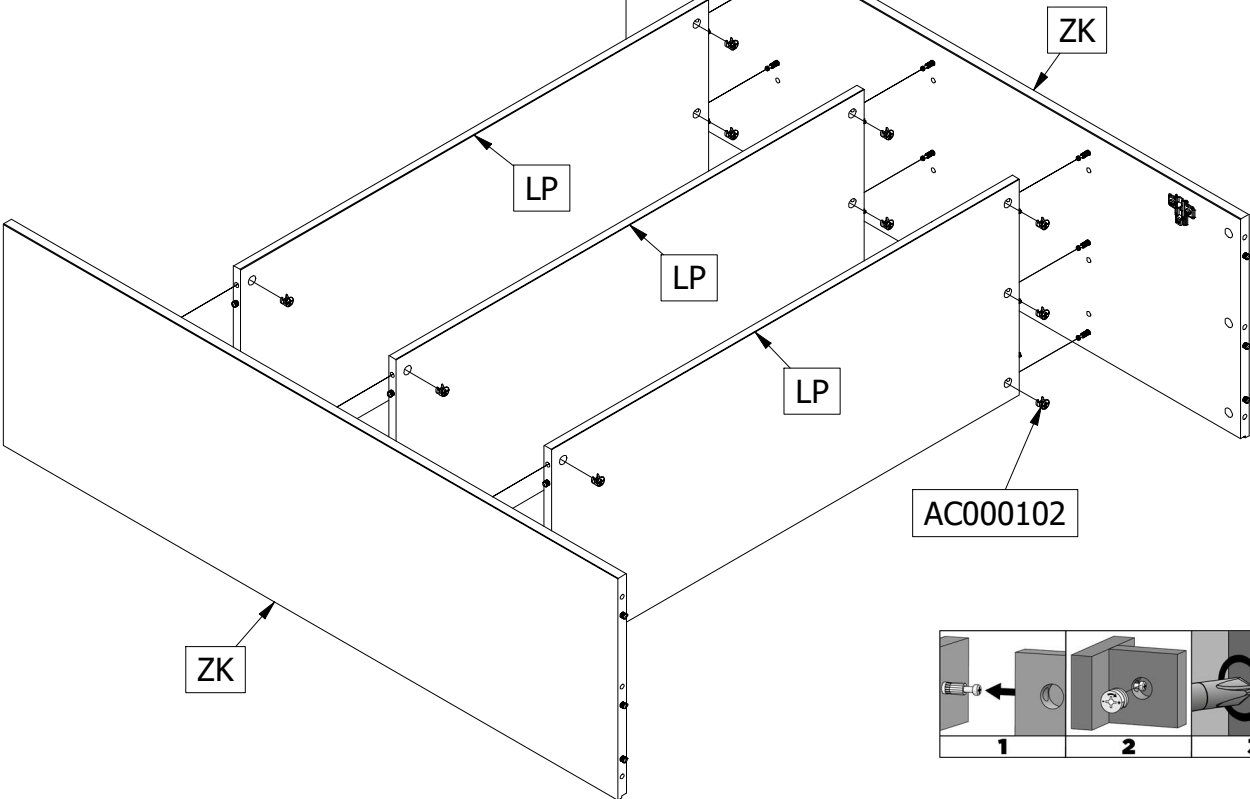

BRUUT 2-DRS KAST

SCHRANK 2-TÜRIG - ARMOIRE À 2 PORTES - 2 DOOR CABINET

30	Ø15mm	AC000102 	30	8x35mm	AC000601 
30	24mm	AC000103 	1		AC005013-Z 
2	M6x8x12mm	AC000145 	4	H=100	AC005014-Z 
24	4x16mm	AC000204 	1	SW4	AC000216 
10	4x16mm Z	AC000204-Z 			
16	3.5x35mm	AC000219 			
32	Ø1.4x25mm	AC000316 			
1	Safety balance	AC000356 			
30	Ø14	AC000369- 			
4	14mm H=2	AC000460 			
4	0mm V	AC000461 			

1

2x

2

3

4

5

6

7