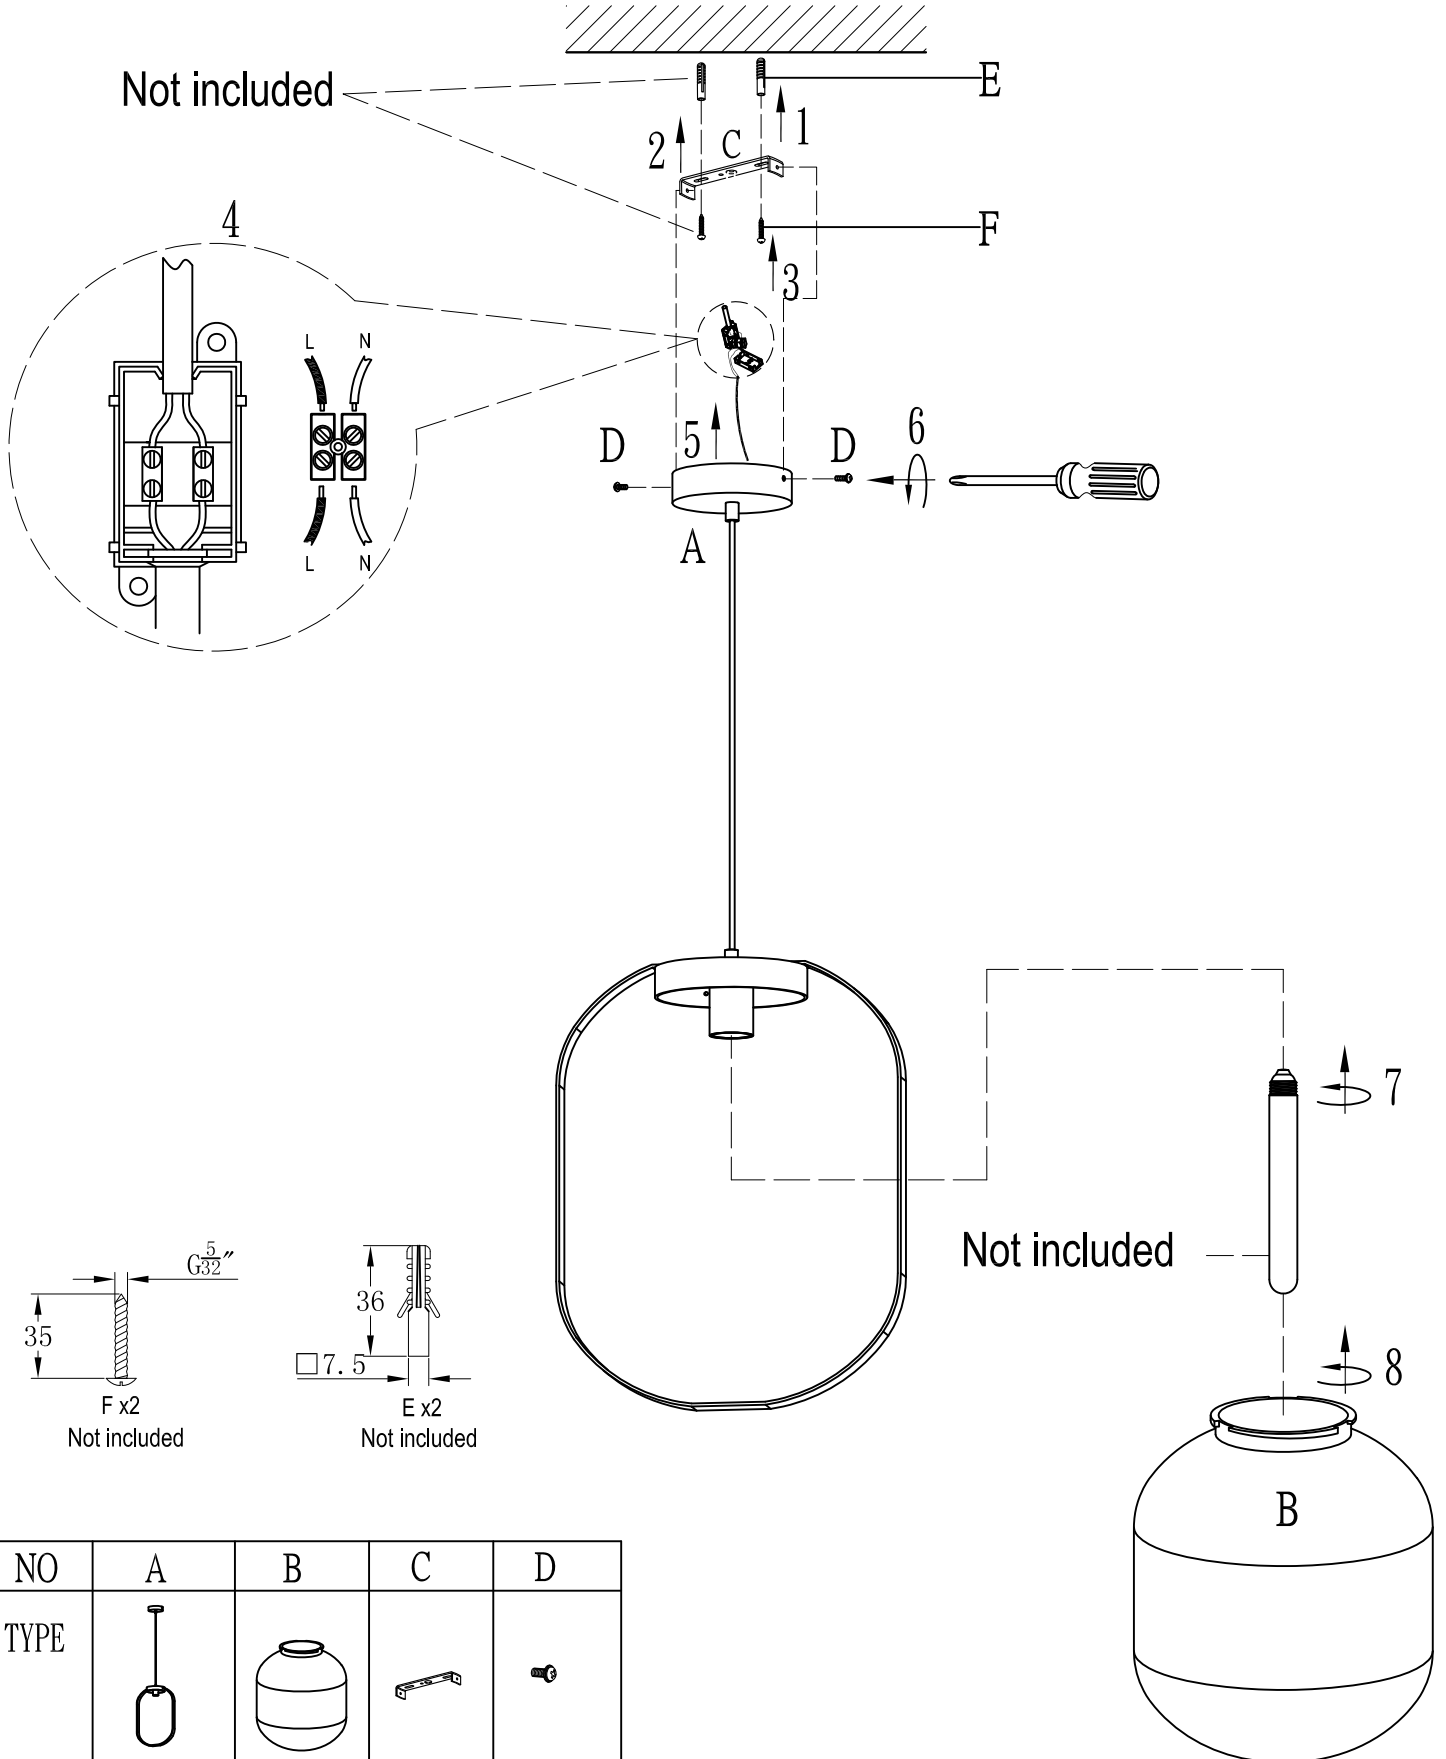

61403 Pendant Lamp Jupiter Pink-Brass

NO	A	B	C	D
TYPE				
QTY	1 PC	1 PC	1 PC	2 PCS