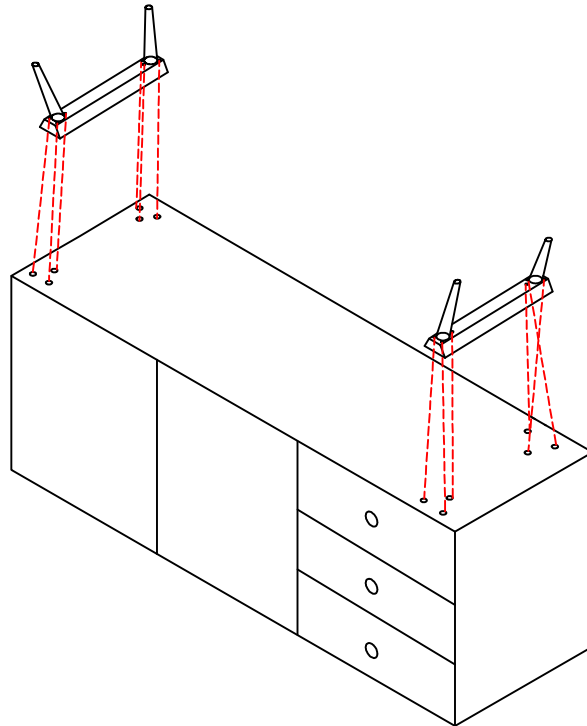

KARE
DESIGN

ASSEMBLY

83366 SIDEBORD MUSKAT

20 MIN

X 1

X 2

X 12

X 1

1.

2.

3.