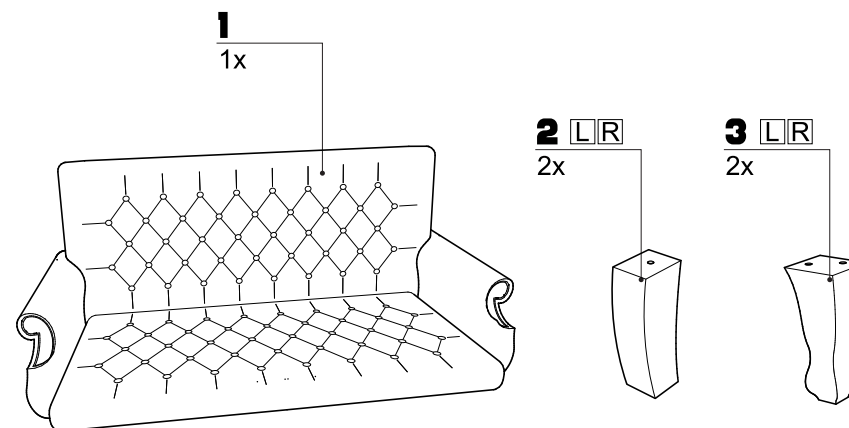

76751

Sofa Barocco Black 190cm

KARE
DESIGN

76751

Sofa Barocco Black 190cm