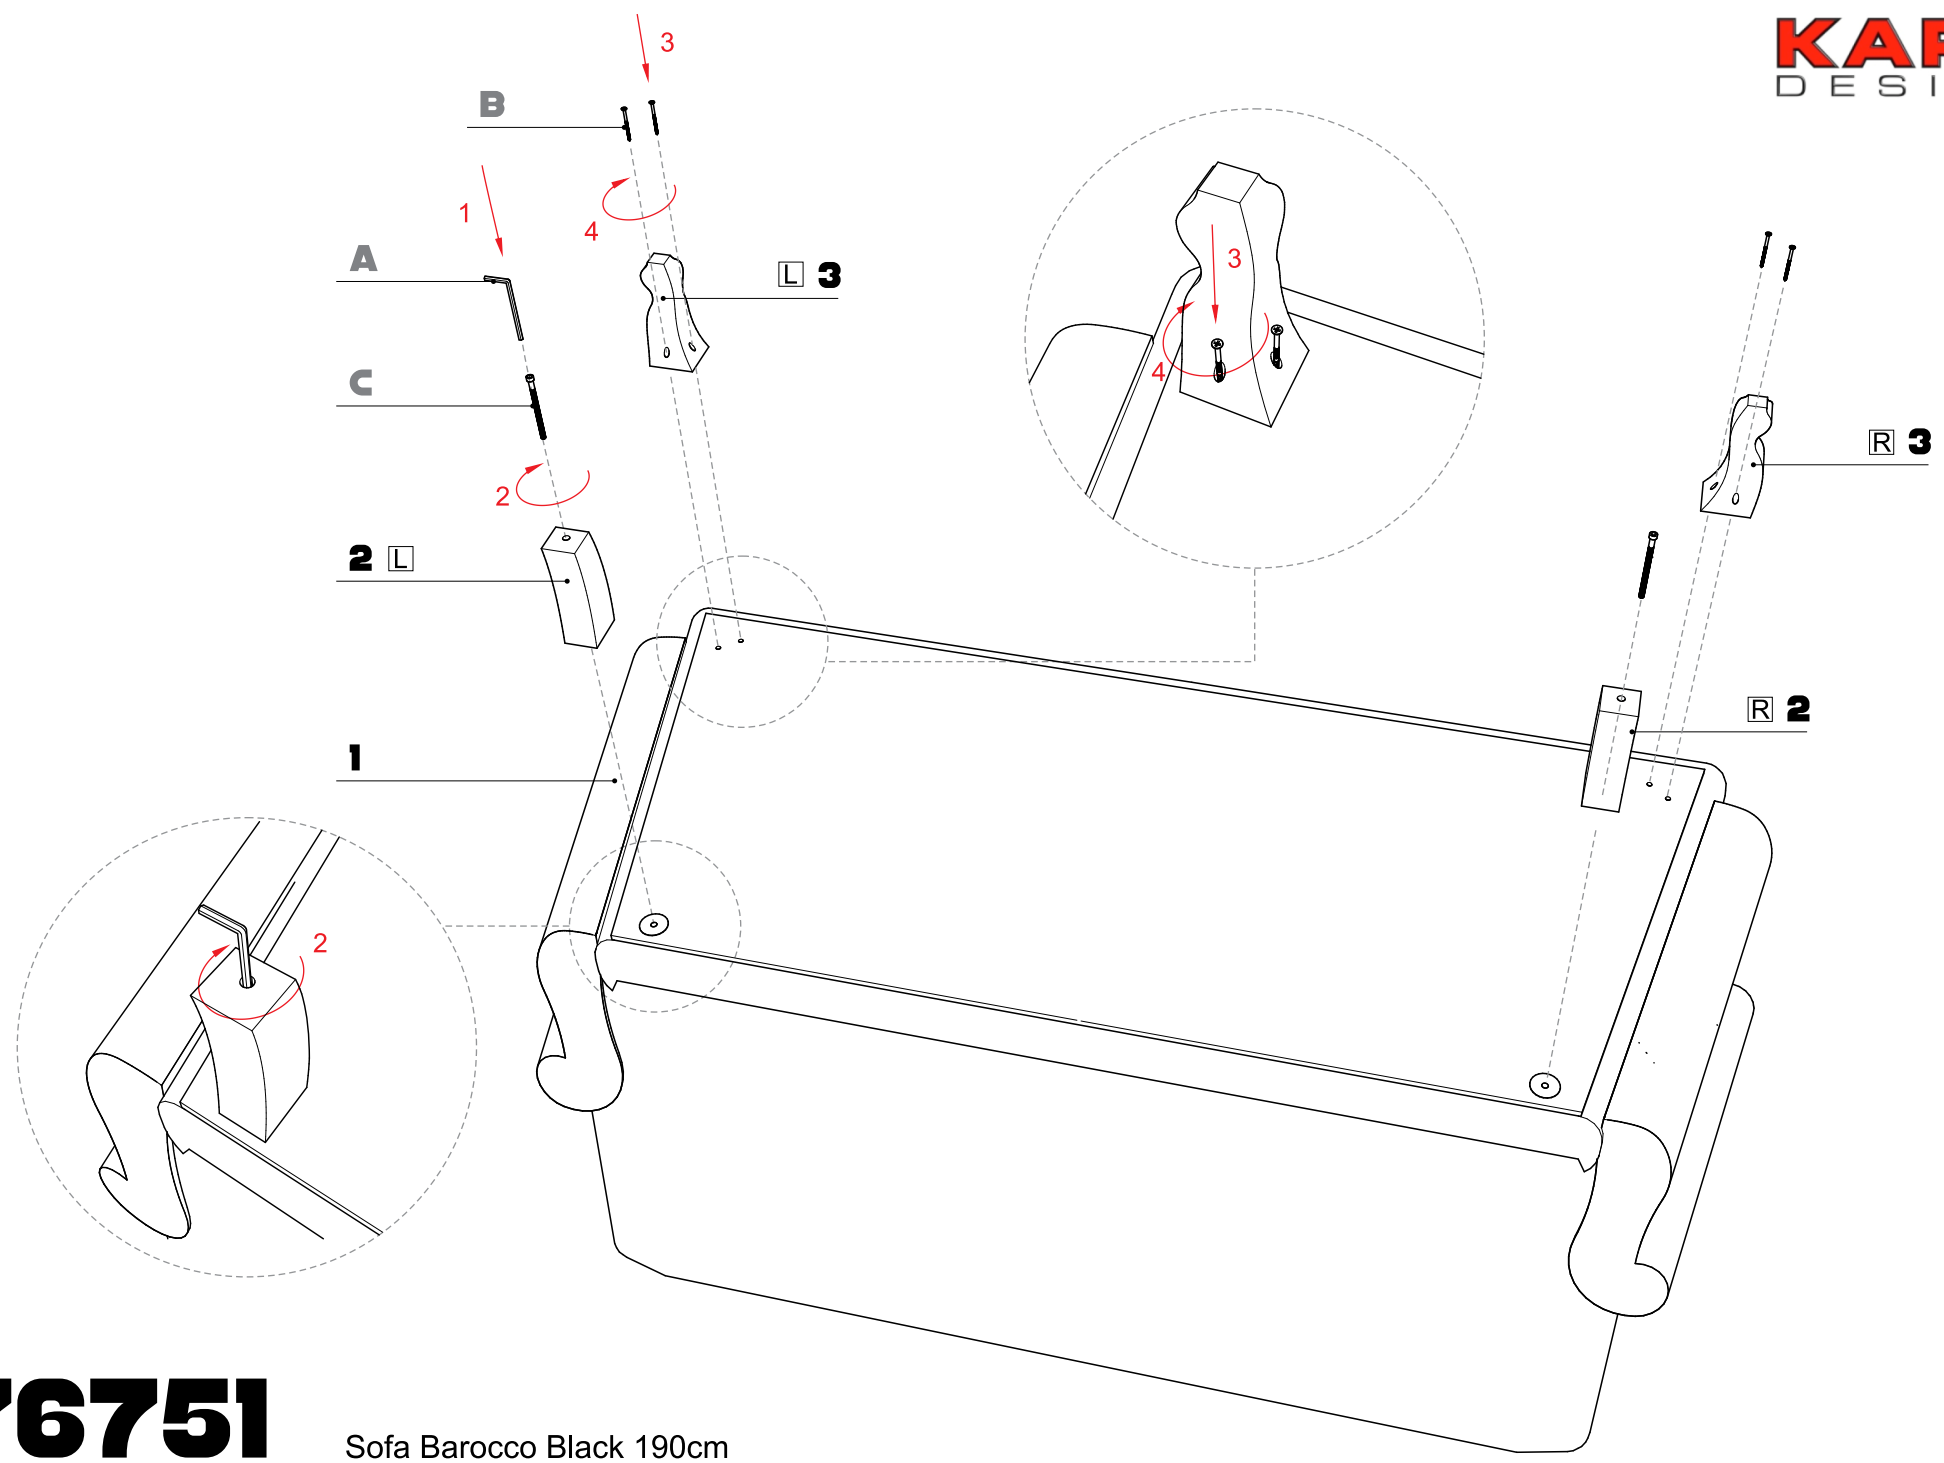

76751

Sofa Barocco Black 190cm

KARE
DESIGN

76751

Sofa Barocco Black 190cm