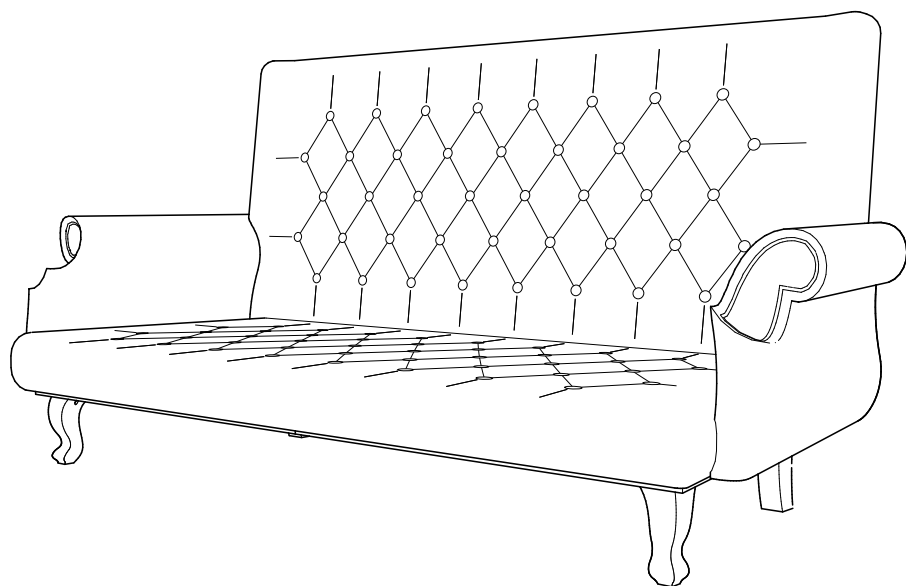

76751

Sofa Barocco Black 190cm

KARE
DESIGN

76751

Sofa Barocco Black 190cm