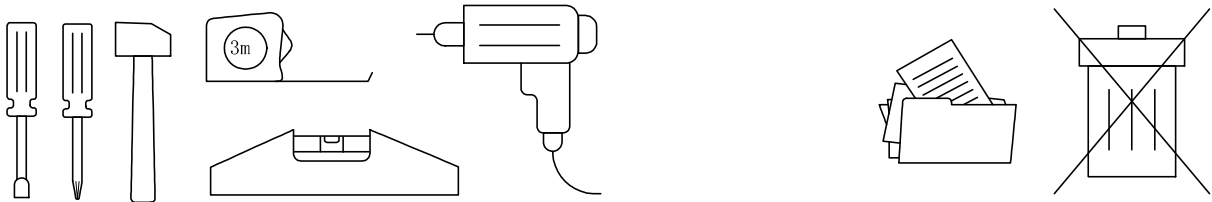

MH008L02

40 min

x1

x2

Ax2 (M4x16)

Bx12 (M6x16)

Cx1 (M4)

Dx4 (ø8x37)

Ex4

Fx2

Gx4 (ø3.5x50)

Hx4 (ø3.5x16)

(1)x1

(2)x1

(3)x1

(4)x1