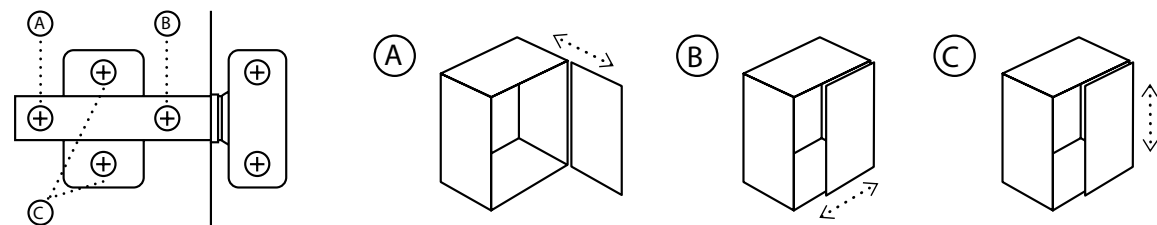

MH004

---

40 min

x1

x2

Ax18 (F8034M)

Bx18 ( $\varnothing$ 15x13,5)

Cx12 ( $\varnothing$ 8x30)

Dx8 ( $\varnothing$ 5x13)

Ex10 ( $\varnothing$ 3,5x16)

Fx16 (M6x16)

Gx1 (M4)

Hx18 ( $\varnothing$ 20)

Ix4 ( $\varnothing$ 8x2)

Jx4

Kx10