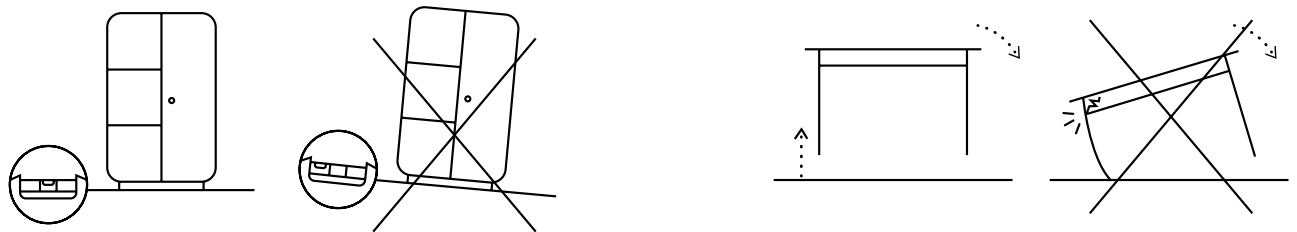

MH004

---

40 min

x1

x2

Ax18 (F8034M)

Bx18 ( $\varnothing$ 15x13,5)

Cx12 ( $\varnothing$ 8x30)

Dx8 ( $\varnothing$ 5x13)

Ex10 ( $\varnothing$ 3,5x16)

Fx16 (M6x16)

Gx1 (M4)

Hx18 ( $\varnothing$ 20)

Ix4 ( $\varnothing$ 8x2)

Jx4

Kx10

(1) x1

(2) x1

(3) x1

(4) x1

(5) x2

(6) x1

(7) x1

(8) x1