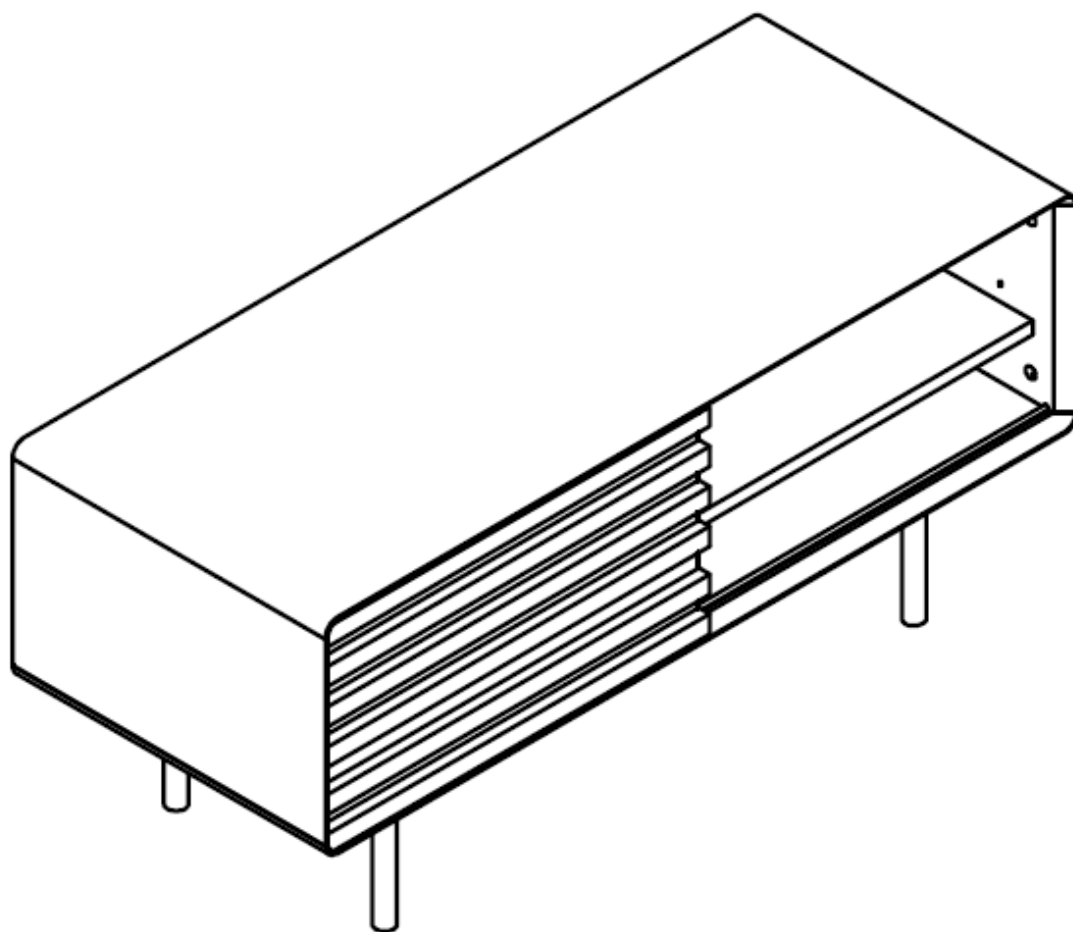

MH004

---

40 min

x1

x2

Ax18 (F8034M)

Bx18 ( $\varnothing$ 15x13,5)

Cx12 ( $\varnothing$ 8x30)

Dx8 ( $\varnothing$ 5x13)

Ex10 ( $\varnothing$ 3,5x16)

Fx16 (M6x16)

Gx1 (M4)

Hx18 ( $\varnothing$ 20)

Ix4 ( $\varnothing$ 8x2)

Jx4

Kx10