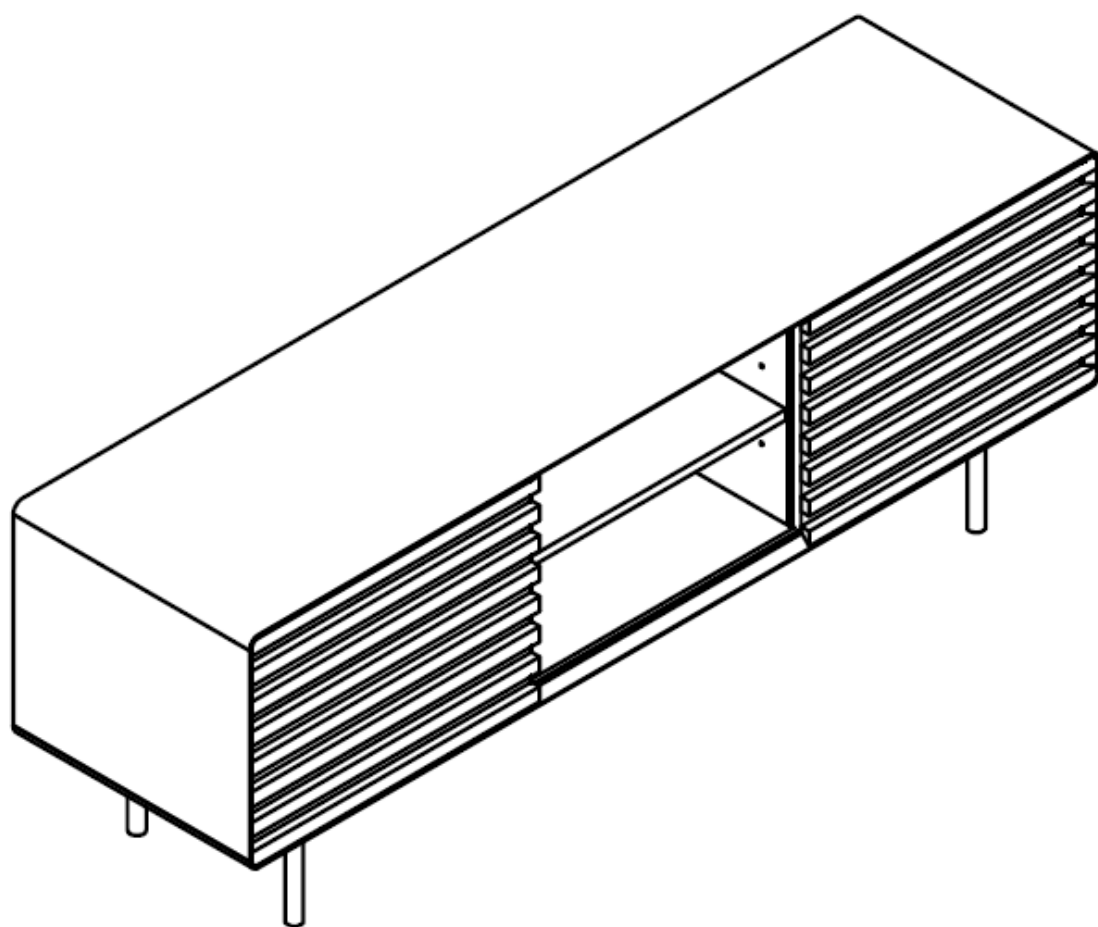

MH002

40 min

x1

x2

Ax24 (F8034M)

Bx24 (ø15x13,5)

Cx16 (ø8x30)

Dx12 (ø5x13)