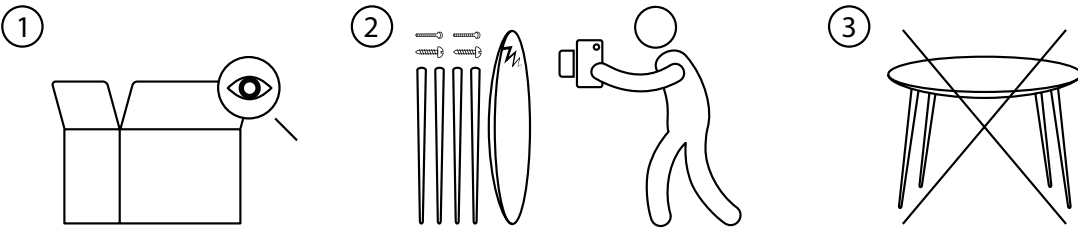

MH002

40 min

x1

x2

Ax24 (F8034M)

Bx24 (ø15x13,5)

Cx16 (ø8x30)

Dx12 (ø5x13)

Ex12 (ø3,5x16)

Fx20 (M6x16)

Gx1 (M4)

Hx24 (ø20)

Ix4 (ø8x2)

Jx5

Kx12

Lx4

Mx4

Nx2

Ox4 (ø3,5x50)

Px4 (ø3,5x16)

40 min

x1

x2

(1) x1