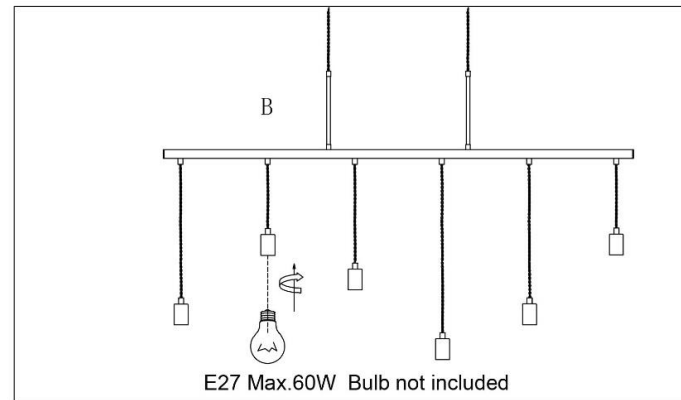

35590
Pendant Lamp Pole Six

KARE
 DESIGN

NO	A	B
Qty	1	1

1

2

3

4