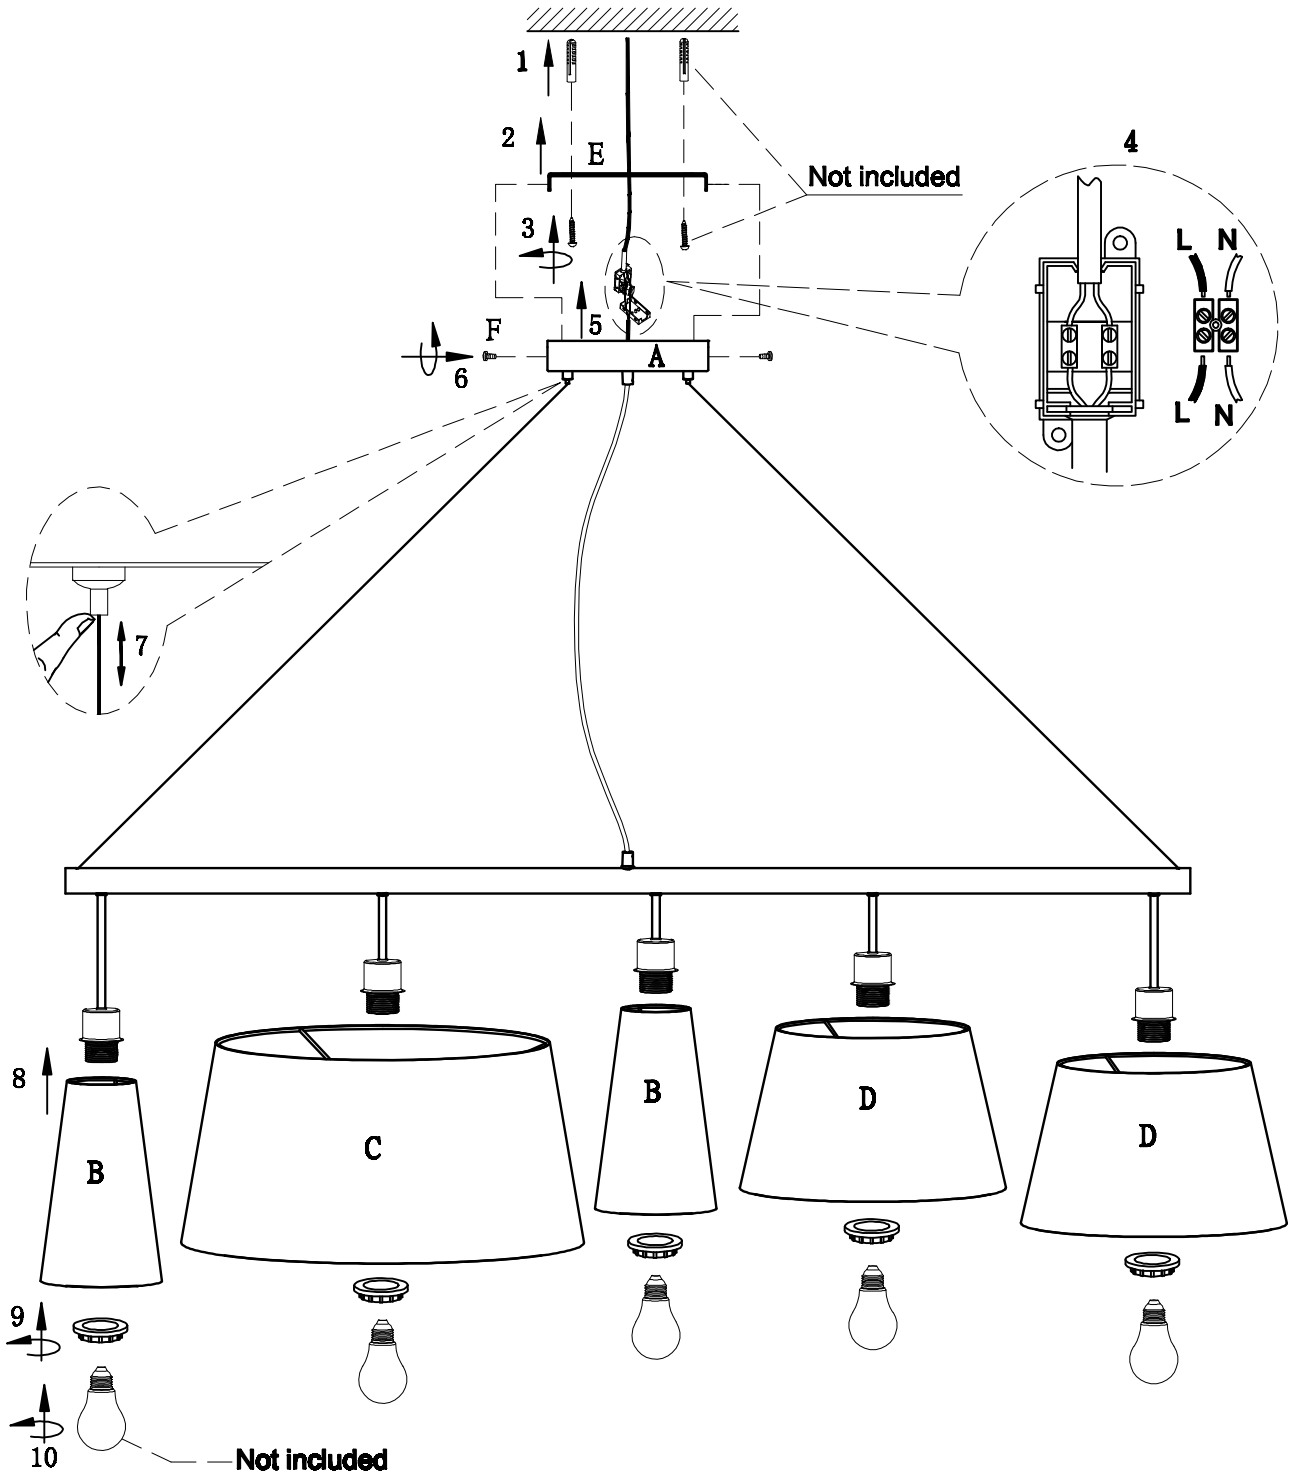

- 32198 HL RIMINI POLE
- 32200 HL PARECCHI BLACK SMALL
- 63817 HL PARECCHI BLACK 175
- 42210 Pendant Lamp Parecchi Black 100
- 35777 Pendant Lamp Parecchi Colore 100cm

NO	A	B	C	D	E	F
TYPE						
QTY	1PC	2PCS	1PC	2PCS	1 PC	2PCS