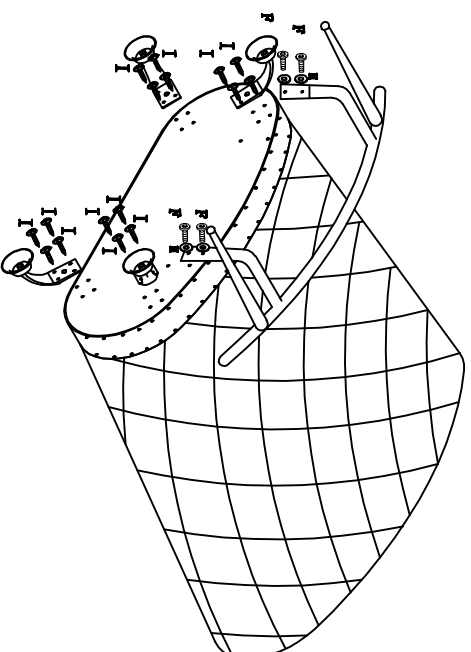

80402 Bar Rocky Vintage

A	ø6, 5x35	4PCS	B	ø15x12	4PCS
C	D	2PCS	D	ø8x20	3PCS
E	ø8x30	2PCS	F	1/4x1/2"	8PCS
H	H	4PCS	I	5, 0x38mm	16PCS
K	K	2PCS	L	L	2PCS
M	M	2PCS	P	ø4x6	1PC
O	O	1PC	Q	Q	4PCS

STEP 1

- F 4PCS
- L 2PCS
- M 2PCS
- K 2PCS
- C 2PCS

STEP 2

- F 4PCS
- I 16PCS
- H 4PCS

STEP 3

- A 4PCS
- B 4PCS
- E 8PCS
- P 1PCS
- Q 4PCS