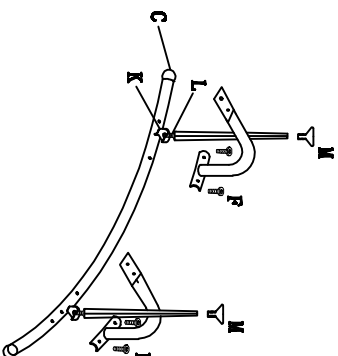

80402 Bar Rocky Vintage

A	ø6, 5x35	4PCS	B	ø15x12	4PCS
C	D	2PCS	D	ø8x20	3PCS
E	ø8x30	2PCS	F	1/4x1/2"	8PCS
H	H	4PCS	I	5, 0x38mm	16PCS
K	K	2PCS	L	L	2PCS
M	M	2PCS	P	ø4x6	1PC
O	O	1PC	Q	Q	4PCS

STEP 1

- F 4PCS
- L 2PCS
- M 2PCS
- K 2PCS
- C 2PCS

STEP 2

- F 4PCS
- I 16PCS
- H 4PCS

STEP 3

- A 4PCS
- B 4PCS
- E 8PCS
- P 1PCS
- Q 4PCS